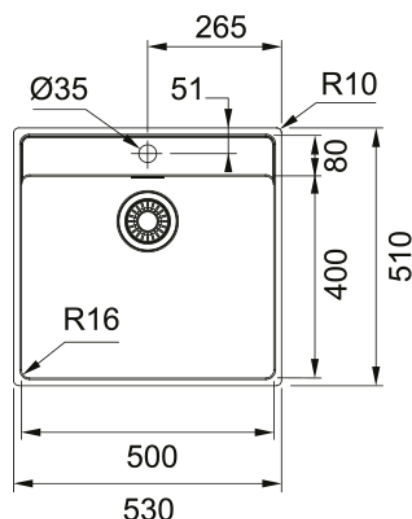

MARIS MRX 210-50 PLAGÉ ROBINETTERIE | 127.0572.280

Cuve MARIS , MRX 210-50 Inox, à encastrer 530x510 mm. Le choix unique pour une cuisine intemporelle. Son Inox incarne l'élégance et est facile à nettoyer. Vidage manuel, trop plein discret, cache bonde push inox, tous ces accessoires qui permettent une installation en toute tranquillité.

Information produit

Type d'évier	Cuve
Matériau	Inox
Nombre de cuves	1
Couleur	Inox
Finition	Brossé

Dimensions

Dimensions évier: longueur	530.0
Dimensions évier: largeur	510.0
Grande cuve : longueur	500.0
Grande cuve : largeur	400.0
Grande cuve : profondeur	180.0

Installation

Caisson	55 cm
---------	-------

Spécifications produit

Type d'installation	A fleur
Type d'installation	Slimtop
Type de bonde	90mm
Position égouttoir	Sans égouttoir
Compatibilité Active Twist	Oui