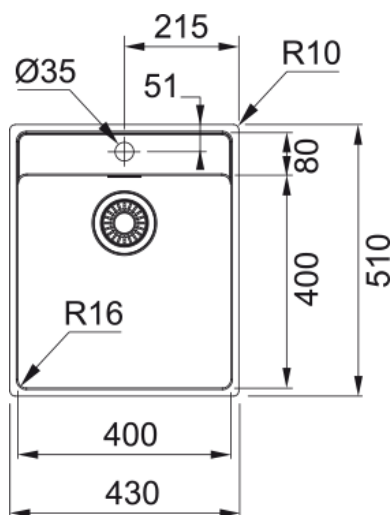

MARIS MRX 210-40 PLAGÉ ROBINETTERIE | 127.0572.279

Cuve MARIS , MRX 210-40 Inox, à encastrer 430x510 mm. Le choix unique pour une cuisine intemporelle. Son Inox incarne l'élégance et est facile à nettoyer. Vidage manuel, trop plein discret, cache bonde push inox, tous ces accessoires qui permettent une installation en toute tranquillité.

Information produit

Type d'évier	Cuve
Matériau	Inox
Nombre de cuves	1
Couleur	Inox
Finition	Brossé

Dimensions

Dimensions évier: longueur	430.0
Dimensions évier: largeur	510.0
Grande cuve : longueur	400.0
Grande cuve : largeur	400.0
Grande cuve : profondeur	180.0

Installation

Caisson	45 cm
---------	-------

Spécifications produit

Type d'installation	A fleur
Type d'installation	Slimtop
Type de bonde	90mm
Position égouttoir	Sans égouttoir
Compatibilité Active Twist	Oui