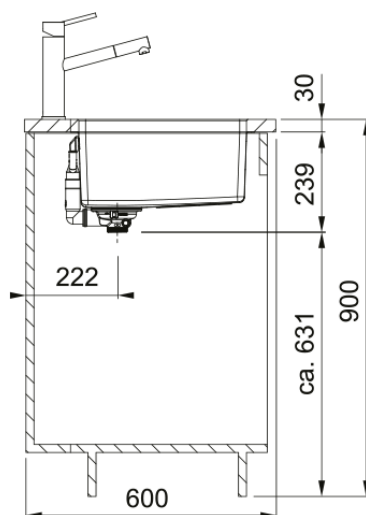

# MARIS MRX 160-34-19 PETITE CUVE GAUCHE | 122.0637.580

Cuve MARIS , MRX 160-34-19 Inox, sous-plan 595x440 mm. Le choix unique pour une cuisine intemporelle. Son Inox incarne l'élégance et est facile à nettoyer. Vidage manuel, trop plein discret, cache bonde push inox, tous ces accessoires qui permettent une installation en toute tranquillité.

## Information produit

Type d'évier	Cuve
Matériau	Inox
Nombre de cuves	1,5
Couleur	Inox
Finition	Brossé

## Dimensions

Dimensions évier: longueur	595.0
Dimensions évier: largeur	440.0
Grande cuve : longueur	340.0
Grande cuve : largeur	400.0
Grande cuve : profondeur	180.0
Petite cuve: longueur	190.0
Petite cuve : largeur	400.0
Petite cuve : profondeur	130.0

## Spécifications produit

Type d'installation	Sous-plan
Type de bonde	90mm
Position égouttoir	Sans égouttoir
Compatibilité Active Twist	Oui