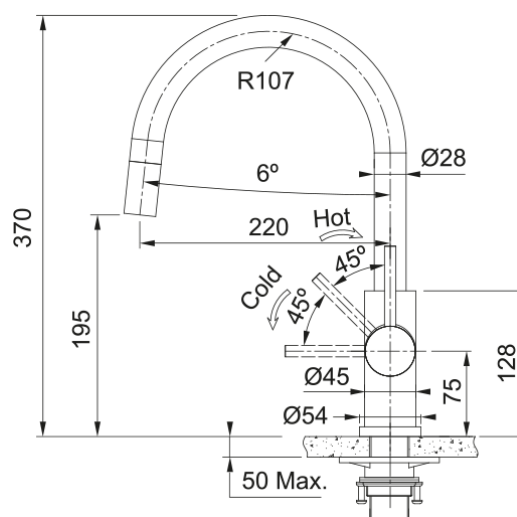

MYX 110-70 INOX + GLENDA J DOUCHETTE | 122.0751.330

Mitigeur SMART GLENDA J douchette monojet, en inox. Durable, élégant et facile à entretenir. La fonction douchette facilite le rinçage en atteignant toutes les parties de l'évier.

Information produit

Version bec	Col de cygne
Couleur	Inox
Matériau	Inox 304
Matériau du flexible	Nylon gris
Matériau de la douchette	Inox

Dimensions

Hauteur	370.0
Diamètre de perçage	35 mm
Diamètre de cartouche	35 mm

Installation

Type de fixation	Fixation intégrée
Raccordement tuyau flexible	3/8"
Longueur tuyau d'alimentation	500 mm

Spécifications produit

Pression	Haute pression
Type de bec	Douchette monojet
Position du levier de commande	Levier de commande latéral
Rotation du bec	180°
Débit d'eau mélangée: 3 bars	8.85

Description du produit

Marque	Franke
Famille de produit	Smart
Gamme	Smart Glenda

Caractéristiques produit

Cartouche ECO	Non
Type de l'aérateur	Laminaire