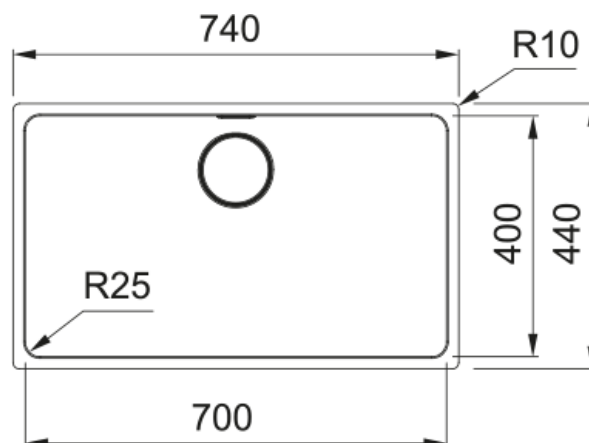

MYX 110-70 INOX + GLENDA J DOUCHETTE | 122.0751.330

Précise et élégante, cet évier premium ravira ceux qui aiment les designs contemporains et minimalistes. Mythos s'intégrera parfaitement dans votre cuisine et apporte tout ce qu'un cuisinier moderne exige : le souci du détail et une élégance absolue.

Information produit

Type d'évier	Cuve
Matériau	Inox
Nombre de cuves	1
Couleur	Inox
Finition	Brossé

Dimensions

Dimensions évier: longueur	740.0
Dimensions évier: largeur	440.0
Grande cuve : longueur	700.0
Grande cuve : largeur	400.0
Grande cuve : profondeur	200.0

Installation

Caisson	80 cm

Spécifications produit

Type d'installation	Sous-plan
Type de bonde	90 mm - Intégrée
Position égouttoir	Sans égouttoir
Compatibilité Active Twist	Oui
Acier faible CO2	Oui

Description du produit

Marque	Franke
Famille de produit	Mythos
Gamme	Mythos
Certificat	CE

Caractéristiques produit

Nombre d'égouttoirs	Sans égouttoir
Produit réversible	Non