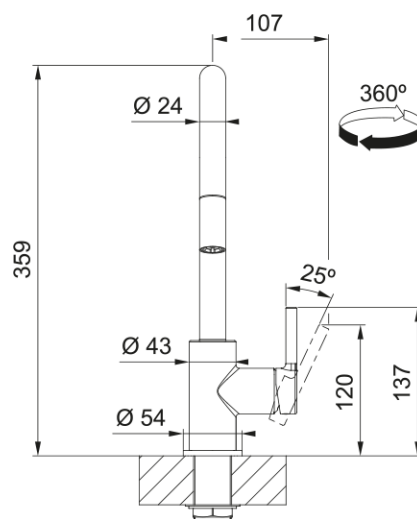

Mitigeur, LINA douchette mono-jet, en laiton. Son fini brillant, un choix de style et de durabilité. La fonction douchette facilite le rinçage en atteignant toutes les parties de l'évier.

Information produit

Version bec	Col de cygne
Couleur	Chrome
Matériau	Laiton
Matériau du flexible	Nylon noir
Matériau de la douchette	Laiton

Dimensions

Hauteur	360.0
Diamètre de perçage	35 mm
Diamètre de cartouche	35 mm

Installation

Type de fixation	Fixation intégrée
Raccordement tuyau flexible	3/8"
Longueur tuyau d'alimentation	470 mm

Spécifications produit

Pression	Haute pression
Type de bec	Douchette monojet
Position du levier de commande	Levier de commande latéral
Rotation du bec	360°
Débit d'eau mélangée: 3 bars	8.0

Description du produit

Marque	Franke
Famille de produit	Smart
Gamme	Lina

Caractéristiques produit

Cartouche ECO	Non
Type de l'aérateur	Honeycomb