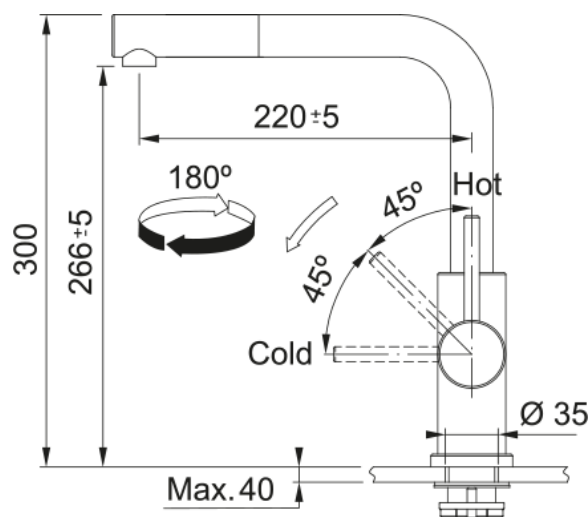

SRX 110-50 INOX + GLENDA L DOUCHETTE | 122.0751.309

Mitigeur, GLENDA douchette monojet, en inox . Durable, élégant et facile à entretenir. La fonction douchette facilite le rinçage en atteignant toutes les parties de l'évier.

Information produit

Version bec	En forme de L
Couleur	Inox
Matériau	Inox 304
Matériau du flexible	Nylon gris
Matériau de la douchette	Inox

Dimensions

Hauteur	300.0
Diamètre de perçage	35 mm
Diamètre de cartouche	35 mm

Installation

Type de fixation	Fixation intégrée
Raccordement tuyau flexible	3/8"
Longueur tuyau d'alimentation	600 mm

Spécifications produit

Pression	Haute pression
Type de bec	Douchette monojet
Position du levier de commande	Levier de commande latéral
Rotation du bec	180°
Débit d'eau mélangée: 3 bars	9.0

Description du produit

Marque	Franke
Famille de produit	Smart
Gamme	Smart Glenda

Caractéristiques produit

Cartouche ECO	Non
Type de l'aérateur	Laminaire