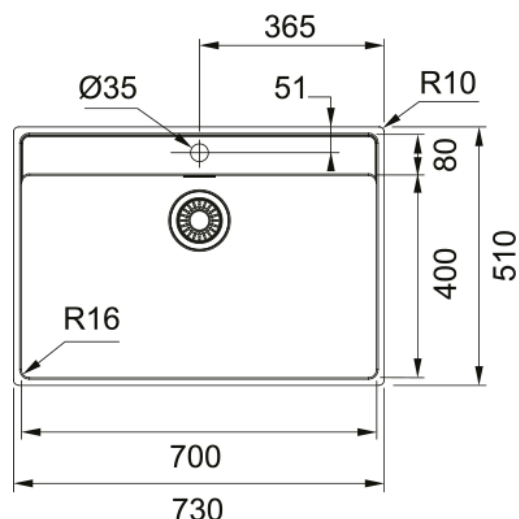

MRX 210-70 INOX + GLENDA J DOUCHETTE | 127.0751.327

Cuve MARIS , MRX 210-70 Inox, à encastrer 730x510 mm. Le choix unique pour une cuisine intemporelle. Son Inox incarne l'élégance et est facile à nettoyer. Vidage automatique, trop plein discret, cache bonde push inox, tous ces accessoires qui permettent une installation en toute tranquillité.

Information produit

| | |
|-----------------|--------|
| Type d'évier | Cuve |
| Matériau | Inox |
| Nombre de cuves | 1 |
| Couleur | Inox |
| Finition | Brossé |

Dimensions

| | |
|----------------------------|-------|
| Dimensions évier: longueur | 730.0 |
| Dimensions évier: largeur | 510.0 |
| Grande cuve : longueur | 700.0 |
| Grande cuve : largeur | 400.0 |
| Grande cuve : profondeur | 180.0 |

Installation

| | |
|---------|-------|
| Caisson | 80 cm |
|---------|-------|

Spécifications produit

| | |
|----------------------------|----------------|
| Type d'installation | A fleur |
| Type de bonde | 90mm |
| Position égouttoir | Sans égouttoir |
| Compatibilité Active Twist | Oui |

Dimensions

| | |
|-----------------------|-------|
| Hauteur | 370.0 |
| Diamètre de perçage | 35 mm |
| Diamètre de cartouche | 35 mm |

Installation

| | |
|-------------------------------|-------------------|
| Type de fixation | Fixation intégrée |
| Raccordement tuyau flexible | 3/8" |
| Longueur tuyau d'alimentation | 500 mm |