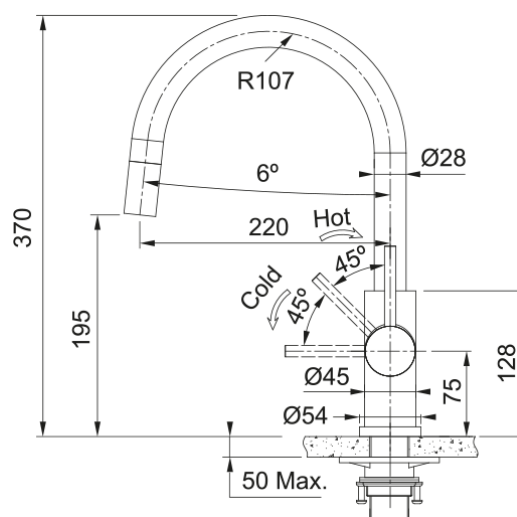

MRX 210-70 INOX + GLENDA J DOUCHETTE | 127.0751.327

Mitigeur SMART GLENDA J douchette monojet, en inox. Durable, élégant et facile à entretenir. La fonction douchette facilite le rinçage en atteignant toutes les parties de l'évier.

Information produit

Version bec	Col de cygne
Couleur	Inox
Matériau	Inox 304
Matériau du flexible	Nylon gris
Matériau de la douchette	Inox

Dimensions

Hauteur	370.0
Diamètre de perçage	35 mm
Diamètre de cartouche	35 mm

Installation

Type de fixation	Fixation intégrée
Raccordement tuyau flexible	3/8"
Longueur tuyau d'alimentation	500 mm

Spécifications produit

Pression	Haute pression
Type de bec	Douchette monojet
Position du levier de commande	Levier de commande latéral
Rotation du bec	180°
Débit d'eau mélangée: 3 bars	8.85

Description du produit

Marque	Franke
Famille de produit	Smart
Gamme	Smart Glenda

Caractéristiques produit

Cartouche ECO	Non
Type de l'aérateur	Laminaire