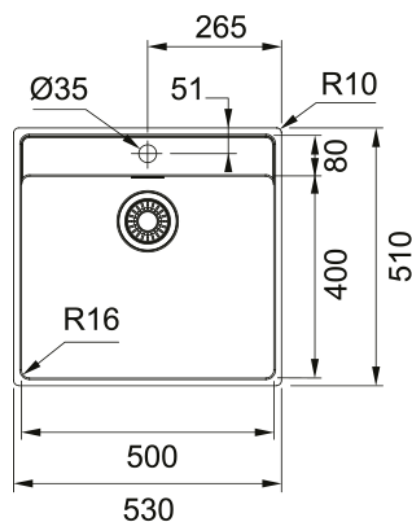

PACK MRX 210-50 INOX + GLENDA B INOX | 127.0716.745

Cuve MARIS, MRX 210-50 Inox, à encastrer 530x510 mm. Le choix unique pour une cuisine intemporelle. Son Inox incarne l'élégance et est facile à nettoyer. Vidage automatique, trop plein discret, cache bonde push inox, tous ces accessoires qui permettent une installation en toute tranquillité.

Information produit

Type d'évier	Cuve
Matériau	Inox
Nombre de cuves	1
Couleur	Inox
Finition	Brossé

Dimensions

Dimensions évier: longueur	530.0
Dimensions évier: largeur	510.0
Grande cuve : longueur	500.0
Grande cuve : largeur	400.0
Grande cuve : profondeur	180.0

Installation

Caisson	55 cm
---------	-------

Spécifications produit

Type d'installation	A fleur
Type de bonde	90mm
Position égouttoir	Sans égouttoir
Compatibilité Active Twist	Oui

Description du produit

Marque	Franke
Famille de produit	Maris
Gamme	Maris
Certificat	CE

Version bec	En forme de L
Couleur	Inox
Matériau	Inox 304

Dimensions

Hauteur	300.0
Diamètre de perçage	35 mm
Diamètre de cartouche	35 mm

Installation

Type de fixation	Fixation intégrée
Raccordement tuyau flexible	3/8"
Longueur tuyau d'alimentation	500 mm