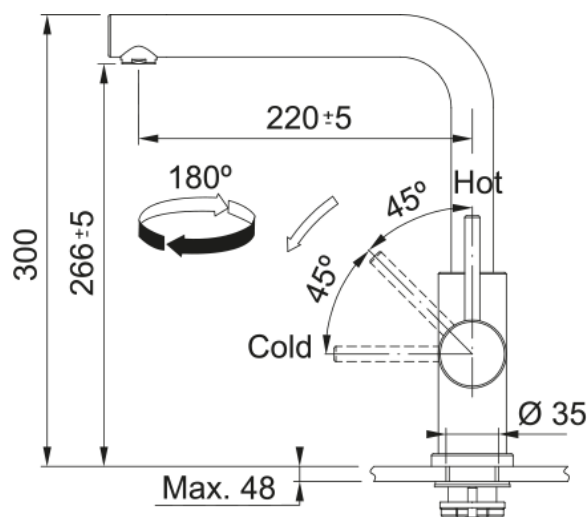

PACK MRX 210-50 INOX + GLENDA B INOX | 127.0716.745

Mitigeur, GLENDA bec, en inox . Durable, élégant et facile à entretenir. Grâce à son design fluide, faites la différence dans votre cuisine.

Information produit

Version bec	En forme de L
Couleur	Inox
Matériau	Inox 304

Dimensions

Hauteur	300.0
Diamètre de perçage	35 mm
Diamètre de cartouche	35 mm

Installation

Type de fixation	Fixation intégrée
Raccordement tuyau flexible	3/8"
Longueur tuyau d'alimentation	500 mm

Spécifications produit

Pression	Haute pression
Type de bec	Bec
Position du levier de commande	Levier de commande latéral
Rotation du bec	180°
Débit d'eau mélangée: 3 bars	12.25

Description du produit

Marque	Franke
Famille de produit	Smart
Gamme	Smart Glenda

Caractéristiques produit

Cartouche ECO	Non
Type de l'aérateur	Laminaire