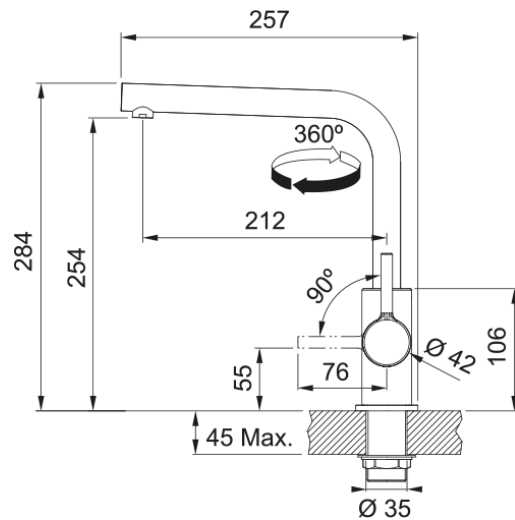

SKX 611-86 INOX + LINA L BEC | 101.0695.841

Mitigeur, LINA bec, en laiton. Son fini brillant, un choix de style et de durabilité. Grâce à son design fluide, faites la différence dans votre cuisine.

Information produit

Version bec	En forme de L
Couleur	Chrome
Matériau	Laiton

Dimensions

Hauteur	284.0
Diamètre de perçage	35 mm
Diamètre de cartouche	35 mm

Installation

Type de fixation	Fixation intégrée
Raccordement tuyau flexible	3/8"
Longueur tuyau d'alimentation	470 mm

Spécifications produit

Pression	Haute pression
Type de bec	Bec
Position du levier de commande	Levier de commande latéral
Rotation du bec	360°
Débit d'eau mélangée: 3 bars	9.8

Description du produit

Marque	Franke
Famille de produit	Smart
Gamme	Lina

Caractéristiques produit

Cartouche ECO	Non
Type de l'aérateur	Honeycomb