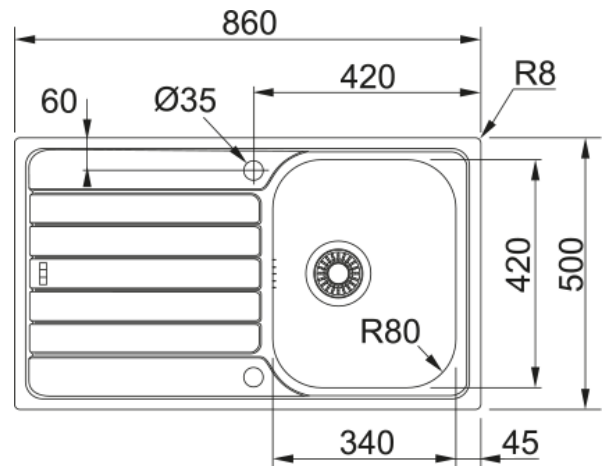

# SKX 611-86 INOX + LINA L BEC | 101.0695.841

Evier SPARK, SKX 611-86 Inox, à encastrer 860x500 mm. Le choix unique pour une cuisine intemporelle. Son Inox incarne l'élégance et est facile à nettoyer. Vidage automatique, trop plein discret, bouton rotatif inox, tous ces accessoires qui permettent une installation en toute tranquillité.

## Dimensions

Dimensions évier: longueur	860.0
Dimensions évier: largeur	500.0
Grande cuve : longueur	340.0
Grande cuve : largeur	420.0
Grande cuve : profondeur	160.0
Longueur découpe	840.0
Largeur encart de découpe	480.0

## Spécifications produit

Type d'installation	A encastrer
Type de bonde	90mm
Position égouttoir	Egouttoir réversible
Compatibilité Active Twist	Non

## Dimensions

Hauteur	284.0
Diamètre de perçage	35 mm
Diamètre de cartouche	35 mm