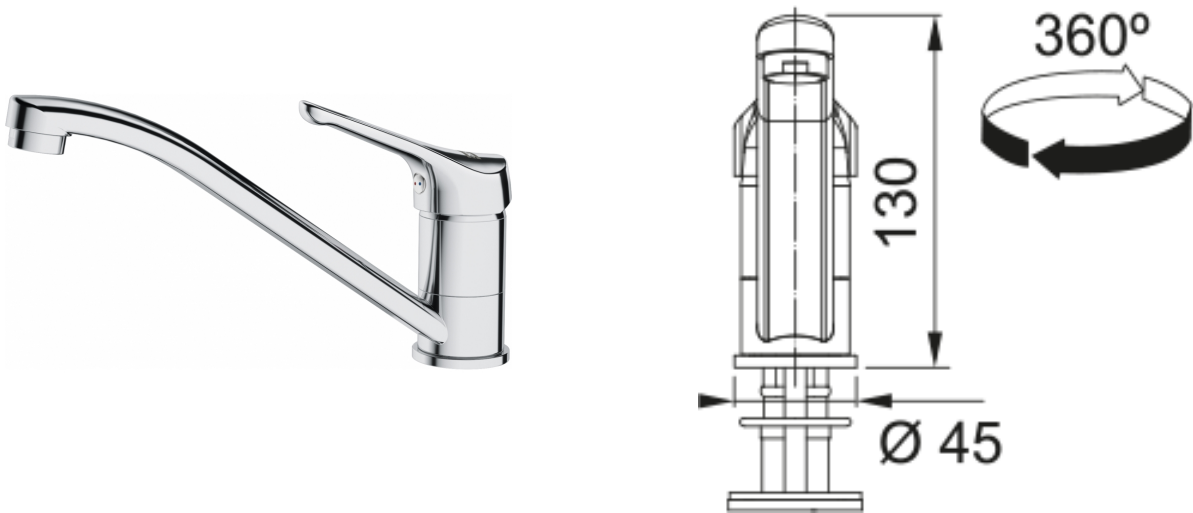

SKL 611-86 DEKOR + BASIC BEC | 101.0732.736

Mitigeur, BASIC bec, en inox . Son fini brillant, un choix de style et de durabilité. L'indispensable de votre cuisine.

Information produit

Version bec	Bec bas
Couleur	Chrome
Matériau	Laiton

Dimensions

Hauteur	123.0
Diamètre de perçage	35 mm
Diamètre de cartouche	35 mm

Installation

Type de fixation	1 Tige filetée
Raccordement tuyau flexible	3/8"
Longueur tuyau d'alimentation	450 mm

Spécifications produit

Pression	Haute pression
Type de bec	Bec
Position du levier de commande	Levier de commande haut
Rotation du bec	360°
Débit d'eau mélangée: 3 bars	10.8

Description du produit

Marque	Franke
Famille de produit	Smart
Gamme	Basic

Caractéristiques produit

Cartouche ECO	Non
Type de l'aérateur	Honeycomb