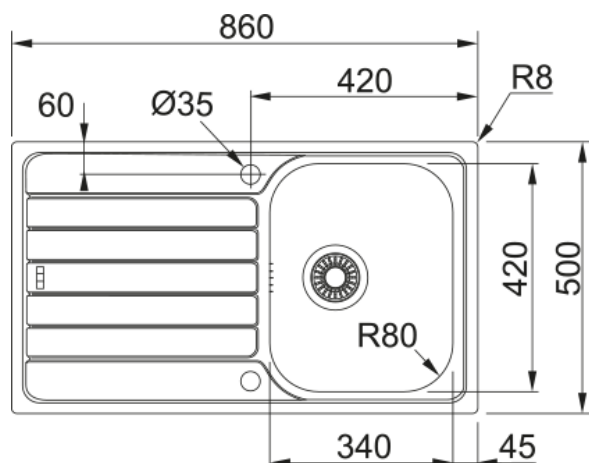

## SKL 611-86 DEKOR + BASIC BEC | 101.0732.736

Evier SPARK, SKL 611-86 Inox-Dekor, à encastrer 860x500 mm. Le choix unique pour une cuisine intemporelle. Son Inox incarne l'élégance et est facile à nettoyer. Vidage automatique, trop plein discret, bouton inox, tous ces accessoires qui permettent une installation en toute tranquillité.

### Dimensions

Dimensions évier: longueur	860.0
Dimensions évier: largeur	500.0
Grande cuve : longueur	340.0
Grande cuve : largeur	420.0
Grande cuve : profondeur	160.0
Longueur découpe	840.0
Largeur encart de découpe	480.0

### Spécifications produit

Type d'installation	A encastrer
Type de bonde	90mm
Position égouttoir	Egouttoir réversible
Compatibilité Active Twist	Non

### Dimensions

Hauteur	123.0
Diamètre de perçage	35 mm
Diamètre de cartouche	35 mm