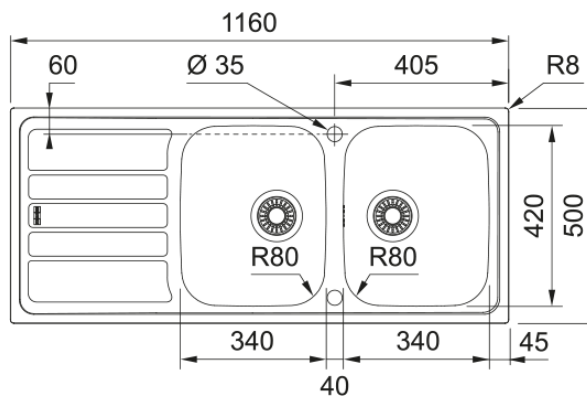

FLN 621 INOX + LINA L BEC | 101.0713.213

Evier FLASH, FLN 621 Inox Lisse, à encastrer 1160x500 mm. Le choix unique pour une cuisine intemporelle. Son Inox incarne l'élégance et est facile à nettoyer. Vidage automatique, bouton rotatif inox. Tous ces accessoires qui permettent une installation en toute tranquillité.

Information produit

Type d'évier	Evier
Matériau	Inox
Nombre de cuves	2
Couleur	Inox
Finition	Lisse

Dimensions

Dimensions évier: longueur	1160.0
Dimensions évier: largeur	500.0
Grande cuve : longueur	340.0
Grande cuve : largeur	420.0
Grande cuve : profondeur	155.0
Petite cuve: longueur	340.0
Petite cuve : largeur	420.0
Petite cuve : profondeur	155.0
Longueur découpe	1140.0
Largeur encart de découpe	480.0

Installation

Caisson	80 cm
---------	-------

Spécifications produit

Type d'installation	A encastrer
Type de bonde	90mm
Position égouttoir	Egouttoir réversible
Compatibilité Active Twist	Non
Aide à l'installation	Sac de pinces

Version bec	En forme de L
Couleur	Chrome
Matériau	Laiton

Dimensions

Hauteur	284.0
Diamètre de perçage	35 mm
Diamètre de cartouche	35 mm

Installation

Type de fixation	Fixation intégrée
Raccordement tuyau flexible	3/8"
Longueur tuyau d'alimentation	470 mm