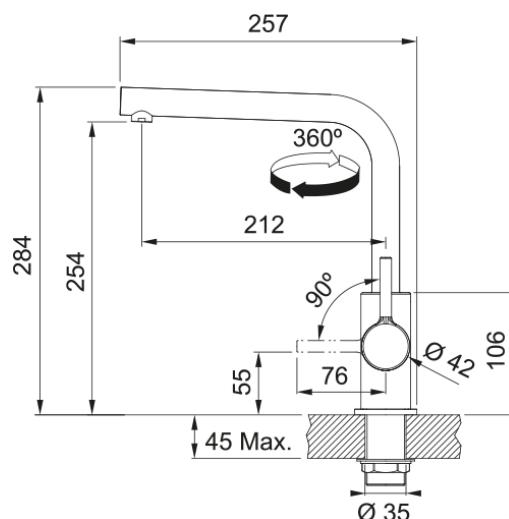

FLN 621 INOX + LINA L BEC | 101.0713.213

Mitigeur, LINA bec, en laiton. Son fini brillant, un choix de style et de durabilité. Grâce à son design fluide, faites la différence dans votre cuisine.

Information produit

Version bec	En forme de L
Couleur	Chrome
Matériau	Laiton

Dimensions

Hauteur	284.0
Diamètre de perçage	35 mm
Diamètre de cartouche	35 mm

Installation

Type de fixation	Fixation intégrée
Raccordement tuyau flexible	3/8"
Longueur tuyau d'alimentation	470 mm

Spécifications produit

Pression	Haute pression
Type de bec	Bec
Position du levier de commande	Levier de commande latéral
Rotation du bec	360°
Débit d'eau mélangée: 3 bars	9.8

Description du produit

Marque	Franke
Famille de produit	Smart
Gamme	Lina

Caractéristiques produit

Cartouche ECO	Non
Type de l'aérateur	Honeycomb