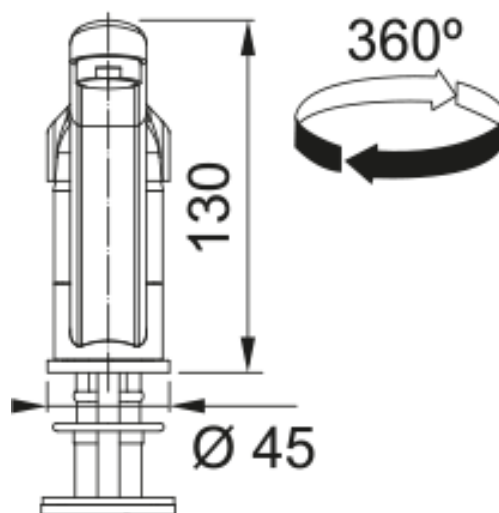

Information produit

Type d'évier	Evier
Matériau	Inox
Nombre de cuves	2
Couleur	Inox
Finition	Inox-Dekor

Dimensions

Dimensions évier: longueur	1160.0
Dimensions évier: largeur	500.0
Grande cuve : longueur	340.0
Grande cuve : largeur	420.0
Grande cuve : profondeur	155.0
Petite cuve: longueur	340.0
Petite cuve : largeur	420.0
Petite cuve : profondeur	155.0
Longueur découpe	1140.0
Largeur encart de découpe	480.0

Installation

Caisson	80 cm
---------	-------

Spécifications produit

Type d'installation	A encastrer
Type de bonde	90mm
Position égouttoir	Egouttoir réversible
Compatibilité Active Twist	Non
Aide à l'installation	Sac de pinces

Mitigeur, BASIC bec, en inox . Son fini brillant, un choix de style et de durabilité. L'indispensable de votre cuisine.

Information produit

Version bec	Bec bas
Couleur	Chrome
Matériau	Laiton

Dimensions

Hauteur	123.0
Diamètre de perçage	35 mm
Diamètre de cartouche	35 mm

Installation

Type de fixation	1 Tige fileté
Raccordement tuyau flexible	3/8"
Longueur tuyau d'alimentation	450 mm

Spécifications produit

Pression	Haute pression
Type de bec	Bec
Position du levier de commande	Levier de commande haut
Rotation du bec	360°
Débit d'eau mélangée: 3 bars	10.8