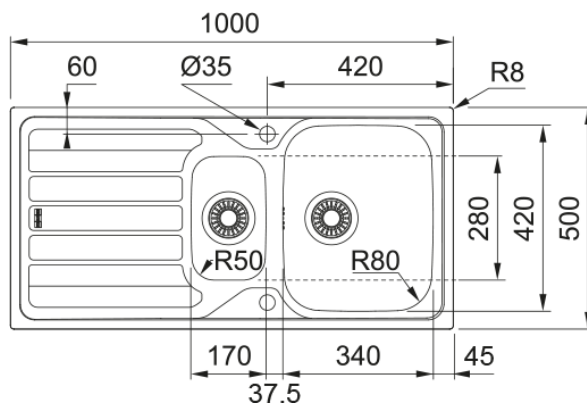

FLN 651 INOX + LINA L DOUCHETTE | 101.0729.330

Evier FLASH, FLN 651 Inox Lisse, à encastrer 1000x500 mm. Le choix unique pour une cuisine intemporelle. Son Inox incarne l'élégance et est facile à nettoyer. Vidage automatique, bouton rotatif inox. Tous ces accessoires qui permettent une installation en toute tranquillité.

Information produit

Type d'évier	Evier
Matériau	Inox
Nombre de cuves	1,5
Couleur	Inox
Finition	Lisse

Dimensions

Dimensions évier: longueur	1000.0
Dimensions évier: largeur	500.0
Grande cuve : longueur	340.0
Grande cuve : largeur	420.0
Grande cuve : profondeur	155.0
Petite cuve: longueur	170.0
Petite cuve : largeur	280.0
Petite cuve : profondeur	80.0
Longueur découpe	980.0
Largeur encart de découpe	480.0

Information produit

Version bec	En forme de L
Couleur	Chrome
Matériau	Laiton
Matériau du flexible	Nylon noir
Matériau de la douchette	Laiton

Dimensions

Hauteur	285.0
Diamètre de perçage	35 mm
Diamètre de cartouche	35 mm

Installation

Type de fixation	Fixation intégrée
Raccordement tuyau flexible	3/8"
Longueur tuyau d'alimentation	470 mm

Spécifications produit

Pression	Haute pression
Type de bec	Douchette monojet
Position du levier de commande	Levier de commande latéral
Rotation du bec	360°
Débit d'eau mélangée: 3 bars	7.15