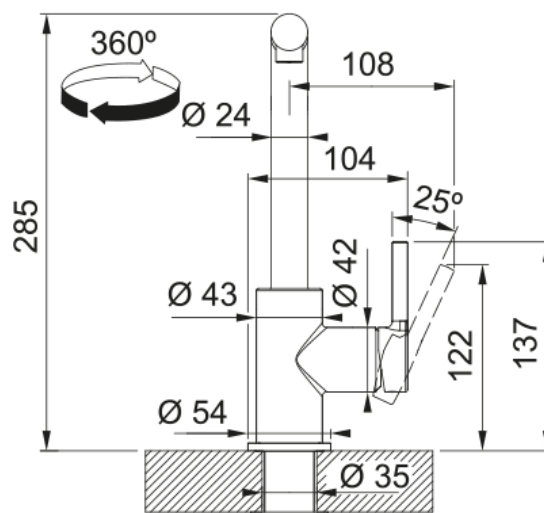

FLN 651 INOX + LINA L DOUCHETTE | 101.0729.330

Mitigeur, LINA L douchette monojet, en laiton. Son fini brillant, un choix de style et de durabilité. La fonction douchette facilite le rinçage en atteignant toutes les parties de l'évier.

Information produit

Version bec	En forme de L
Couleur	Chrome
Matériau	Laiton
Matériau du flexible	Nylon noir
Matériau de la douchette	Laiton

Dimensions

Hauteur	285.0
Diamètre de perçage	35 mm
Diamètre de cartouche	35 mm

Installation

Type de fixation	Fixation intégrée
Raccordement tuyau flexible	3/8"
Longueur tuyau d'alimentation	470 mm

Spécifications produit

Pression	Haute pression
Type de bec	Douchette monojet
Position du levier de commande	Levier de commande latéral
Rotation du bec	360°
Débit d'eau mélangée: 3 bars	7.15

Description du produit

Marque	Franke
Famille de produit	Smart
Gamme	Lina

Caractéristiques produit

Cartouche ECO	Non
Type de l'aérateur	Honeycomb