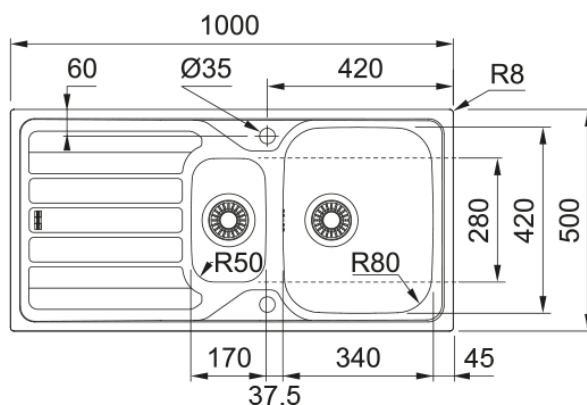

# FLN 651 INOX + LINA J BEC | 101.0712.901

Evier FLASH, FLN 651 Inox Lisse, à encastrer 1000x500 mm. Le choix unique pour une cuisine intemporelle. Son Inox incarne l'élégance et est facile à nettoyer. Vidage automatique, bouton rotatif inox. Tous ces accessoires qui permettent une installation en toute tranquillité.

## Information produit

Type d'évier	Evier
Matériau	Inox
Nombre de cuves	1,5
Couleur	Inox
Finition	Lisse

## Dimensions

Dimensions évier: longueur	1000.0
Dimensions évier: largeur	500.0
Grande cuve : longueur	340.0
Grande cuve : largeur	420.0
Grande cuve : profondeur	155.0
Petite cuve: longueur	170.0
Petite cuve : largeur	280.0
Petite cuve : profondeur	80.0
Longueur découpe	980.0
Largeur encart de découpe	480.0

## Dimensions

Hauteur	357.0
Diamètre de perçage	35 mm
Diamètre de cartouche	35 mm