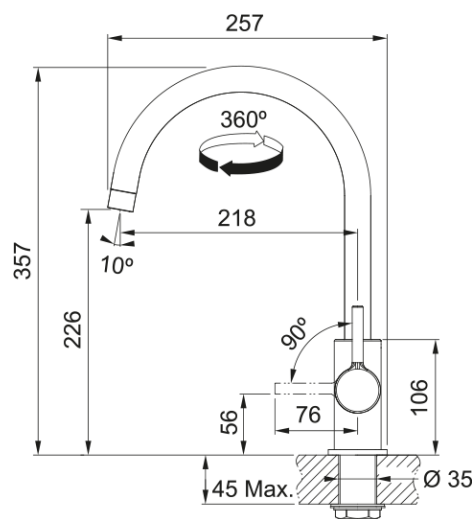

FLN 651 INOX + LINA J BEC | 101.0712.901

Mitigeur, LINA bec, en laiton. Son fini brillant, un choix de style et de durabilité. Grâce à son design fluide, faites la différence dans votre cuisine.

Information produit

Version bec	Col de cygne
Couleur	Chrome
Matériau	Laiton
Matériau du flexible	Métal
Matériau de la douchette	Laiton

Dimensions

Hauteur	357.0
Diamètre de perçage	35 mm
Diamètre de cartouche	35 mm

Installation

Type de fixation	Fixation intégrée
Raccordement tuyau flexible	3/8"
Longueur tuyau d'alimentation	470 mm

Spécifications produit

Pression	Haute pression
Type de bec	Bec
Position du levier de commande	Levier de commande latéral
Rotation du bec	360°
Débit d'eau mélangée: 3 bars	10.7

Description du produit

Marque	Franke
Famille de produit	Smart
Gamme	Lina

Caractéristiques produit

Cartouche ECO	Non
Type de l'aérateur	Honeycomb