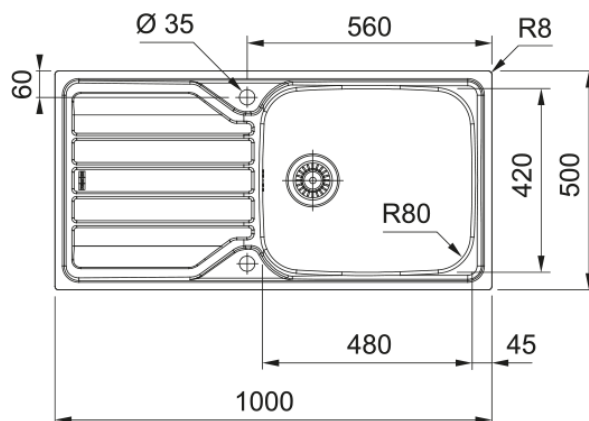

FLN 611-100 INOX + LINA L BEC | 101.0713.055

Evier FLASH, FLN 611-XL Inox Lisse, à encastrer 1000x500 mm. Le choix unique pour une cuisine intemporelle. Son Inox incarne l'élégance et est facile à nettoyer. Vidage automatique, bouton rotatif inox. Tous ces accessoires qui permettent une installation en toute tranquillité.

Information produit

Type d'évier	Evier
Matériau	Inox
Nombre de cuves	1
Couleur	Inox
Finition	Lisse

Dimensions

Dimensions évier: longueur	1000.0
Dimensions évier: largeur	500.0
Grande cuve : longueur	480.0
Grande cuve : largeur	420.0
Grande cuve : profondeur	160.0
Longueur découpe	980.0
Largeur encart de découpe	480.0

Installation

Caisson	60 cm
---------	-------

Spécifications produit

Type d'installation	A encastrer
Type de bonde	90mm
Position égouttoir	Egouttoir réversible
Compatibilité Active Twist	Non
Aide à l'installation	Sac de pinces

Version bec	En forme de L
Couleur	Chrome
Matériau	Laiton

Dimensions

Hauteur	284.0
Diamètre de perçage	35 mm
Diamètre de cartouche	35 mm

Installation

Type de fixation	Fixation intégrée
Raccordement tuyau flexible	3/8"
Longueur tuyau d'alimentation	470 mm