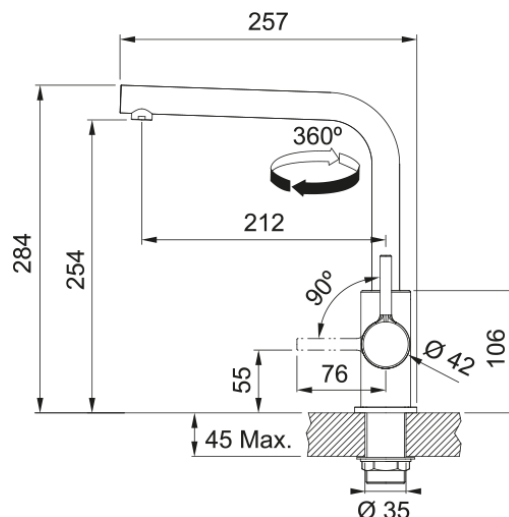

FLN 611-100 INOX + LINA L BEC | 101.0713.055

Mitigeur, LINA bec, en laiton. Son fini brillant, un choix de style et de durabilité. Grâce à son design fluide, faites la différence dans votre cuisine.

Information produit

Version bec	En forme de L
Couleur	Chrome
Matériau	Laiton

Dimensions

Hauteur	284.0
Diamètre de perçage	35 mm
Diamètre de cartouche	35 mm

Installation

Type de fixation	Fixation intégrée
Raccordement tuyau flexible	3/8"
Longueur tuyau d'alimentation	470 mm

Spécifications produit

Pression	Haute pression
Type de bec	Bec
Position du levier de commande	Levier de commande latéral
Rotation du bec	360°
Débit d'eau mélangée: 3 bars	9.8

Description du produit

Marque	Franke
Famille de produit	Smart
Gamme	Lina

Caractéristiques produit

Cartouche ECO	Non
Type de l'aérateur	Honeycomb