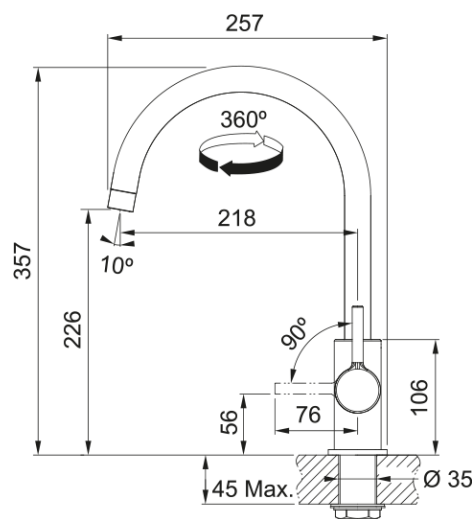

FLN 611-100 INOX + LINA J BEC | 101.0712.862

Mitigeur, LINA bec, en laiton. Son fini brillant, un choix de style et de durabilité. Grâce à son design fluide, faites la différence dans votre cuisine.

Information produit

Version bec	Col de cygne
Couleur	Chrome
Matériau	Laiton
Matériau du flexible	Métal
Matériau de la douchette	Laiton

Dimensions

Hauteur	357.0
Diamètre de perçage	35 mm
Diamètre de cartouche	35 mm

Installation

Type de fixation	Fixation intégrée
Raccordement tuyau flexible	3/8"
Longueur tuyau d'alimentation	470 mm

Spécifications produit

Pression	Haute pression
Type de bec	Bec
Position du levier de commande	Levier de commande latéral
Rotation du bec	360°
Débit d'eau mélangée: 3 bars	10.7

Description du produit

Marque	Franke
Famille de produit	Smart
Gamme	Lina

Caractéristiques produit

Cartouche ECO	Non
Type de l'aérateur	Honeycomb