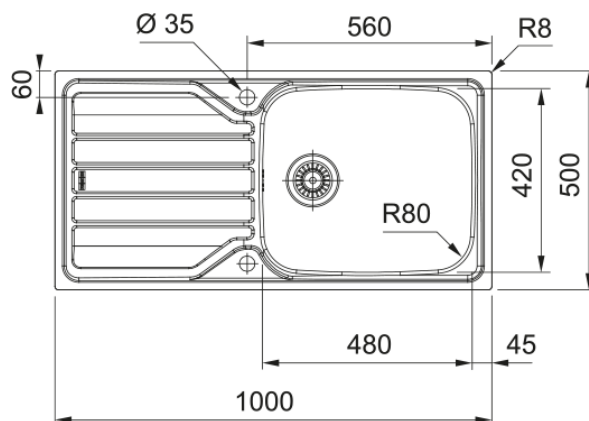

## FLN 611-100 INOX + LINA J BEC | 101.0712.862

Evier FLASH, FLN 611-XL Inox Lisse, à encastrer 1000x500 mm. Le choix unique pour une cuisine intemporelle. Son Inox incarne l'élégance et est facile à nettoyer. Vidage automatique, bouton rotatif inox. Tous ces accessoires qui permettent une installation en toute tranquillité.

### Dimensions

Dimensions évier: longueur	1000.0
Dimensions évier: largeur	500.0
Grande cuve : longueur	480.0
Grande cuve : largeur	420.0
Grande cuve : profondeur	160.0
Longueur découpe	980.0
Largeur encart de découpe	480.0

## Dimensions

Hauteur	357.0
Diamètre de perçage	35 mm
Diamètre de cartouche	35 mm