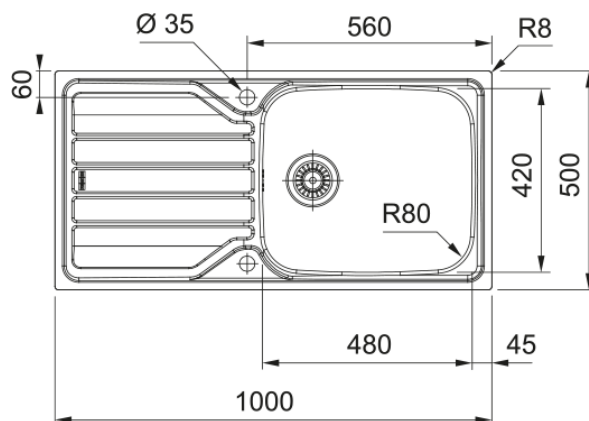

## FLL 611-100 DEKOR + ORBIT DOUCHETTE | 101.0712.865

Evier FLASH, FLL 611-XL Inox Dekor, à encastrer 1000x500 mm. Le choix unique pour une cuisine intemporelle. Son Inox incarne l'élégance et est facile à nettoyer. Vidage automatique, bouton rotatif inox. Tous ces accessoires qui permettent une installation en toute tranquillité.

### Dimensions

Dimensions évier: longueur	1000.0
Dimensions évier: largeur	500.0
Grande cuve : longueur	480.0
Grande cuve : largeur	420.0
Grande cuve : profondeur	160.0
Longueur découpe	980.0
Largeur encart de découpe	480.0

### Dimensions

Hauteur	210.5
Diamètre de perçage	35 mm
Diamètre de cartouche	35 mm