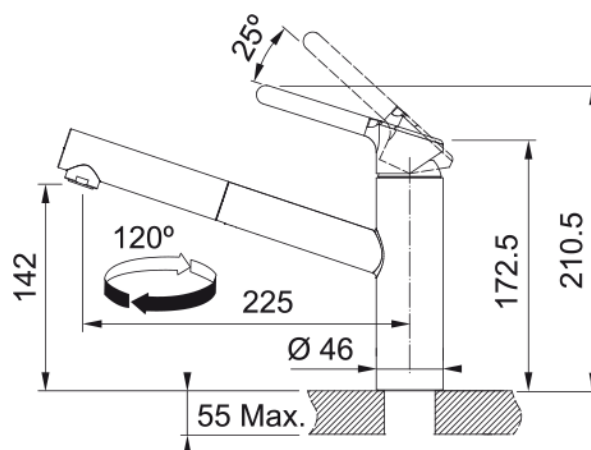

Mitigeur, ORBIT douchette monojet, en laiton. Son fini brillant, un choix de style et de durabilité. La fonction douchette facilite le rinçage en atteignant toutes les parties de l'évier.

Information produit

Version bec	Bec medium
Couleur	Chrome
Matériau	Laiton
Matériau du flexible	Nylon gris
Matériau de la douchette	Plastique

Dimensions

Hauteur	210.5
Diamètre de perçage	35 mm
Diamètre de cartouche	35 mm

Installation

Type de fixation	Fixation intégrée
Raccordement tuyau flexible	3/8"
Longueur tuyau d'alimentation	450 mm

Spécifications produit

Pression	Haute pression
Type de bec	Douchette monojet
Position du levier de commande	Levier de commande haut
Rotation du bec	120°
Débit d'eau mélangée: 3 bars	9.9

Description du produit

Marque	Franke
Famille de produit	Smart
Gamme	Orbit

Caractéristiques produit

Cartouche ECO	Oui
Type de l'aérateur	Laminaire