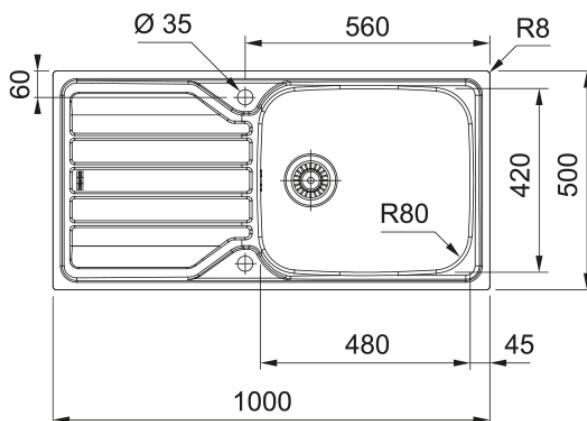

FLN 611-100 INOX + ORBIT DOUCHETTE | 101.0712.866

Evier FLASH, FLN 611-XL Inox Lisse, à encastrer 1000x500 mm. Le choix unique pour une cuisine intemporelle. Son Inox incarne l'élégance et est facile à nettoyer. Vidage automatique, bouton rotatif inox. Tous ces accessoires qui permettent une installation en toute tranquillité.

Information produit

Type d'évier	Evier
Matériau	Inox
Nombre de cuves	1
Couleur	Inox
Finition	Lisse

Dimensions

Dimensions évier: longueur	1000.0
Dimensions évier: largeur	500.0
Grande cuve : longueur	480.0
Grande cuve : largeur	420.0
Grande cuve : profondeur	160.0
Longueur découpe	980.0
Largeur encart de découpe	480.0

Installation

Caisson	60 cm
---------	-------

Spécifications produit

Type d'installation	A encastrer
Type de bonde	90mm
Position égouttoir	Egouttoir réversible
Compatibilité Active Twist	Non
Aide à l'installation	Sac de pinces

Information produit

Version bec	Bec medium
Couleur	Chrome
Matériau	Laiton
Matériau du flexible	Nylon gris
Matériau de la douchette	Plastique

Dimensions

Hauteur	210.5
Diamètre de perçage	35 mm
Diamètre de cartouche	35 mm