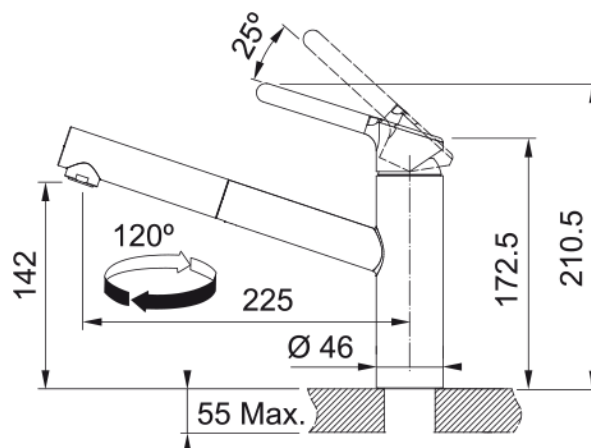

FLN 611-100 INOX + ORBIT DOUCHETTE | 101.0712.866

Mitigeur, ORBIT douchette monojet, en laiton. Son fini brillant, un choix de style et de durabilité. La fonction douchette facilite le rinçage en atteignant toutes les parties de l'évier.

Information produit

Version bec	Bec medium
Couleur	Chrome
Matériau	Laiton
Matériau du flexible	Nylon gris
Matériau de la douchette	Plastique

Dimensions

Hauteur	210.5
Diamètre de perçage	35 mm
Diamètre de cartouche	35 mm

Installation

Type de fixation	Fixation intégrée
Raccordement tuyau flexible	3/8"
Longueur tuyau d'alimentation	450 mm

Spécifications produit

Pression	Haute pression
Type de bec	Douchette monojet
Position du levier de commande	Levier de commande haut
Rotation du bec	120°
Débit d'eau mélangée: 3 bars	9.9

Description du produit

Marque	Franke
Famille de produit	Smart
Gamme	Orbit

Caractéristiques produit

Cartouche ECO	Oui
Type de l'aérateur	Laminaire