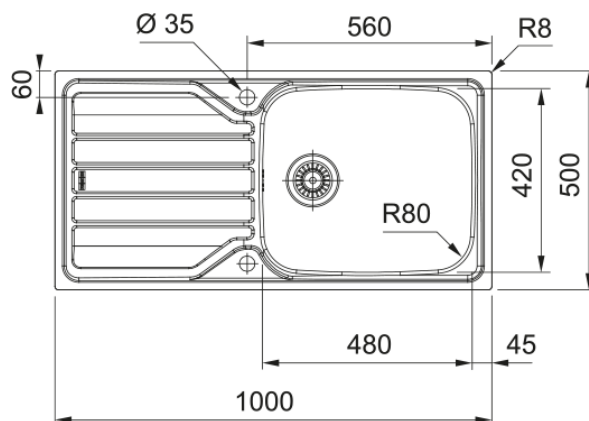

## FLN 611-100 INOX + BASIC BEC | 101.0712.858

Evier FLASH, FLN 611-XL Inox Lisse, à encastrer 1000x500 mm. Le choix unique pour une cuisine intemporelle. Son Inox incarne l'élégance et est facile à nettoyer. Vidage automatique, bouton rotatif inox. Tous ces accessoires qui permettent une installation en toute tranquillité.

### Dimensions

Dimensions évier: longueur	1000.0
Dimensions évier: largeur	500.0
Grande cuve : longueur	480.0
Grande cuve : largeur	420.0
Grande cuve : profondeur	160.0
Longueur découpe	980.0
Largeur encart de découpe	480.0

### Dimensions

Hauteur	123.0
Diamètre de perçage	35 mm
Diamètre de cartouche	35 mm