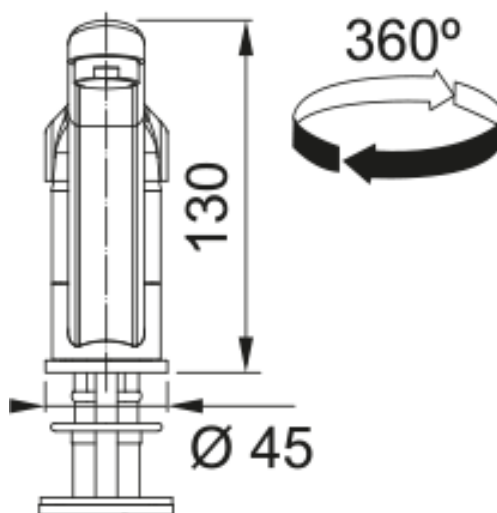

Mitigeur, BASIC bec, en inox . Son fini brillant, un choix de style et de durabilité. L'indispensable de votre cuisine.

Information produit

Version bec	Bec bas
Couleur	Chrome
Matériau	Laiton

Dimensions

Hauteur	123.0
Diamètre de perçage	35 mm
Diamètre de cartouche	35 mm

Installation

Type de fixation	1 Tige filetée
Raccordement tuyau flexible	3/8"
Longueur tuyau d'alimentation	450 mm

Spécifications produit

Pression	Haute pression
Type de bec	Bec
Position du levier de commande	Levier de commande haut
Rotation du bec	360°
Débit d'eau mélangée: 3 bars	10.8

Description du produit

Marque	Franke
Famille de produit	Smart
Gamme	Basic

Caractéristiques produit

Cartouche ECO	Non
Type de l'aérateur	Honeycomb