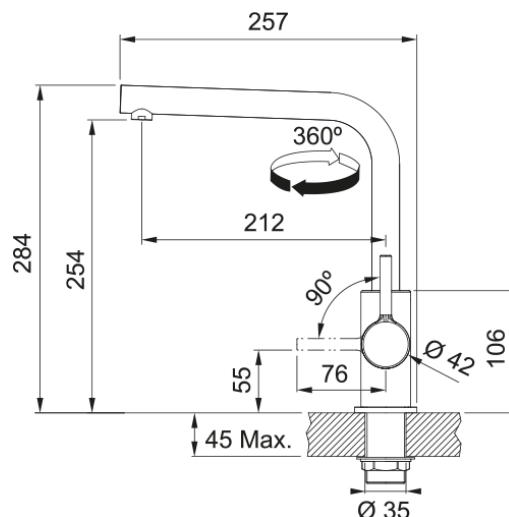

FLL 611-86 DEKOR + LINA L BEC | 101.0713.028

Mitigeur, LINA bec, en laiton. Son fini brillant, un choix de style et de durabilité. Grâce à son design fluide, faites la différence dans votre cuisine.

Information produit

Version bec	En forme de L
Couleur	Chrome
Matériau	Laiton

Dimensions

Hauteur	284.0
Diamètre de perçage	35 mm
Diamètre de cartouche	35 mm

Installation

Type de fixation	Fixation intégrée
Raccordement tuyau flexible	3/8"
Longueur tuyau d'alimentation	470 mm

Spécifications produit

Pression	Haute pression
Type de bec	Bec
Position du levier de commande	Levier de commande latéral
Rotation du bec	360°
Débit d'eau mélangée: 3 bars	9.8

Description du produit

Marque	Franke
Famille de produit	Smart
Gamme	Lina

Caractéristiques produit

Cartouche ECO	Non
Type de l'aérateur	Honeycomb