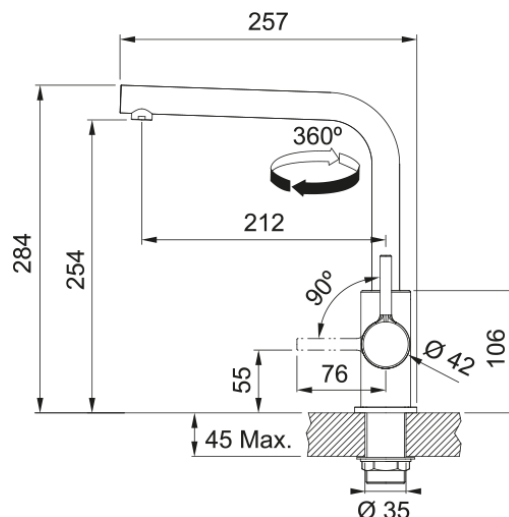

FLN 611-86 INOX + LINA L BEC | 101.0713.027

Mitigeur, LINA bec, en laiton. Son fini brillant, un choix de style et de durabilité. Grâce à son design fluide, faites la différence dans votre cuisine.

Information produit

Version bec	En forme de L
Couleur	Chrome
Matériau	Laiton

Dimensions

Hauteur	284.0
Diamètre de perçage	35 mm
Diamètre de cartouche	35 mm

Installation

Type de fixation	Fixation intégrée
Raccordement tuyau flexible	3/8"
Longueur tuyau d'alimentation	470 mm

Spécifications produit

Pression	Haute pression
Type de bec	Bec
Position du levier de commande	Levier de commande latéral
Rotation du bec	360°
Débit d'eau mélangée: 3 bars	9.8

Description du produit

Marque	Franke
Famille de produit	Smart
Gamme	Lina

Caractéristiques produit

Cartouche ECO	Non
Type de l'aérateur	Honeycomb