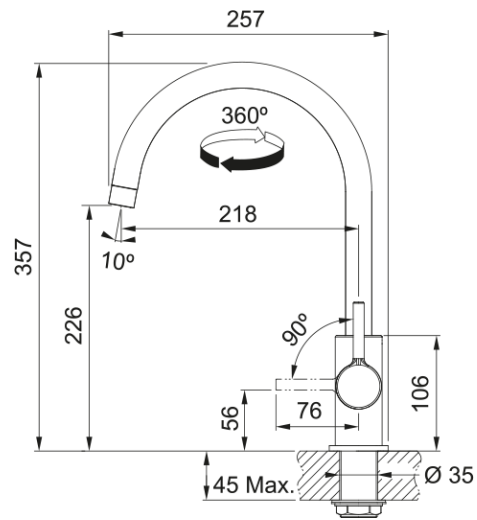

Mitigeur, LINA bec, en laiton. Son fini brillant, un choix de style et de durabilité. Grâce à son design fluide, faites la différence dans votre cuisine.

Information produit

Version bec	Col de cygne
Couleur	Chrome
Matériau	Laiton
Matériau du flexible	Métal
Matériau de la douchette	Laiton

Dimensions

Hauteur	357.0
Diamètre de perçage	35 mm
Diamètre de cartouche	35 mm

Installation

Type de fixation	Fixation intégrée
Raccordement tuyau flexible	3/8"
Longueur tuyau d'alimentation	470 mm

Spécifications produit

Pression	Haute pression
Type de bec	Bec
Position du levier de commande	Levier de commande latéral
Rotation du bec	360°
Débit d'eau mélangée: 3 bars	10.7

Description du produit

Marque	Franke
Famille de produit	Smart
Gamme	Lina

Caractéristiques produit

Cartouche ECO	Non
Type de l'aérateur	Honeycomb