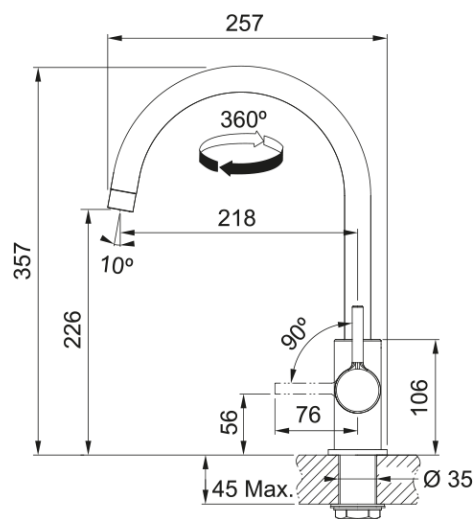

FLN 611-86 INOX + LINA J BEC | 101.0712.821

Mitigeur, LINA bec, en laiton. Son fini brillant, un choix de style et de durabilité. Grâce à son design fluide, faites la différence dans votre cuisine.

Information produit

Version bec	Col de cygne
Couleur	Chrome
Matériau	Laiton
Matériau du flexible	Métal
Matériau de la douchette	Laiton

Dimensions

Hauteur	357.0
Diamètre de perçage	35 mm
Diamètre de cartouche	35 mm

Installation

Type de fixation	Fixation intégrée
Raccordement tuyau flexible	3/8"
Longueur tuyau d'alimentation	470 mm

Spécifications produit

Pression	Haute pression
Type de bec	Bec
Position du levier de commande	Levier de commande latéral
Rotation du bec	360°
Débit d'eau mélangée: 3 bars	10.7

Description du produit

Marque	Franke
Famille de produit	Smart
Gamme	Lina

Caractéristiques produit

Cartouche ECO	Non
Type de l'aérateur	Honeycomb