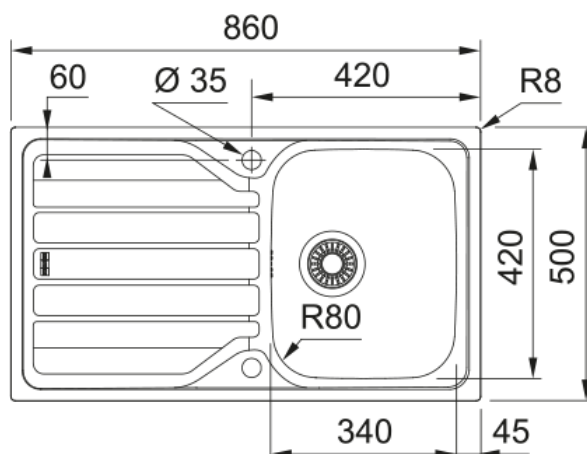

FLN 611-86 INOX + LINA J BEC | 101.0712.821

Evier FLASH, FLN 611-86 Inox Lisse, à encastrer 860x500 mm. Le choix unique pour une cuisine intemporelle. Son Inox incarne l'élégance et est facile à nettoyer. Vidage automatique, bouton rotatif inox. Tous ces accessoires qui permettent une installation en toute tranquillité.

Information produit

Type d'évier	Evier
Matériau	Inox
Nombre de cuves	1
Couleur	Inox
Finition	Lisse

Dimensions

Dimensions évier: longueur	860.0
Dimensions évier: largeur	500.0
Grande cuve : longueur	340.0
Grande cuve : largeur	420.0
Grande cuve : profondeur	160.0
Longueur découpe	840.0
Largeur encart de découpe	480.0

Installation

Caisson	45 cm
---------	-------

Spécifications produit

Type d'installation	A encastrer
Type de bonde	90mm
Position égouttoir	Egouttoir réversible
Compatibilité Active Twist	Non
Aide à l'installation	Sac de pinces

Version bec	Col de cygne
Couleur	Chrome
Matériau	Laiton
Matériau du flexible	Métal
Matériau de la douchette	Laiton

Dimensions

Hauteur	357.0
Diamètre de perçage	35 mm
Diamètre de cartouche	35 mm

Installation