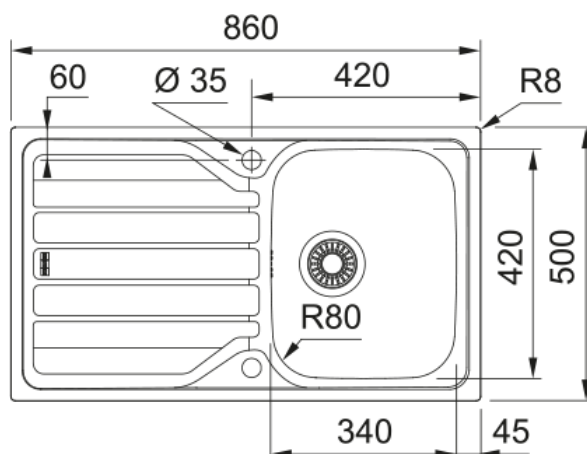

FLL 611-86 DEKOR + ORBIT DOUCHETTE | 101.0712.825

Evier FLASH, FLL 611-86 Inox Dekor, à encastrer 860x500 mm. Le choix unique pour une cuisine intemporelle. Son Inox incarne l'élégance et est facile à nettoyer. Vidage automatique, bouton rotatif inox. Tous ces accessoires qui permettent une installation en toute tranquillité.

Information produit

Type d'évier	Evier
Matériau	Inox
Nombre de cuves	1
Couleur	Inox
Finition	Inox-Dekor

Dimensions

Dimensions évier: longueur	860.0
Dimensions évier: largeur	500.0
Grande cuve : longueur	340.0
Grande cuve : largeur	420.0
Grande cuve : profondeur	160.0
Longueur découpe	840.0
Largeur encart de découpe	480.0

Version bec	Bec medium
Couleur	Chrome
Matériau	Laiton
Matériau du flexible	Nylon gris
Matériau de la douchette	Plastique

Dimensions

Hauteur	210.5
Diamètre de perçage	35 mm
Diamètre de cartouche	35 mm

Installation

Type de fixation	Fixation intégrée
Raccordement tuyau flexible	3/8"
Longueur tuyau d'alimentation	450 mm

Spécifications produit

Pression	Haute pression
Type de bec	Douchette monojet
Position du levier de commande	Levier de commande haut
Rotation du bec	120°
Débit d'eau mélangée: 3 bars	9.9