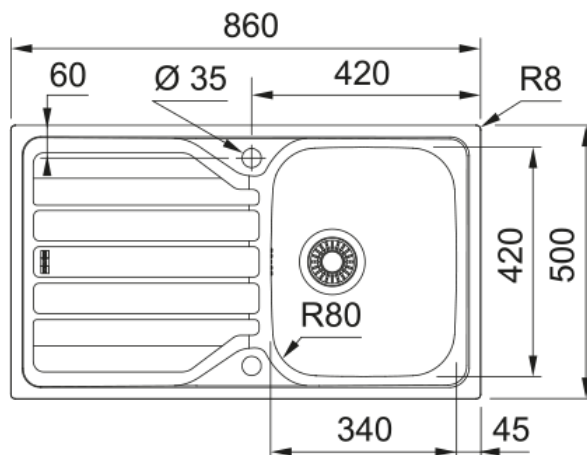

## FLN 611-86 INOX + ORBIT DOUCHETTE | 101.0712.824

Evier FLASH, FLN 611-86 Inox Lisse, à encastrer 860x500 mm. Le choix unique pour une cuisine intemporelle. Son Inox incarne l'élégance et est facile à nettoyer. Vidage automatique, bouton rotatif inox. Tous ces accessoires qui permettent une installation en toute tranquillité.

### Dimensions

|                            |       |
|----------------------------|-------|
| Dimensions évier: longueur | 860.0 |
| Dimensions évier: largeur  | 500.0 |
| Grande cuve : longueur     | 340.0 |
| Grande cuve : largeur      | 420.0 |
| Grande cuve : profondeur   | 160.0 |
| Longueur découpe           | 840.0 |
| Largeur encart de découpe  | 480.0 |

### Installation

|         |       |
|---------|-------|
| Caisson | 45 cm |
|---------|-------|

### Dimensions

|                       |       |
|-----------------------|-------|
| Hauteur               | 210.5 |
| Diamètre de perçage   | 35 mm |
| Diamètre de cartouche | 35 mm |