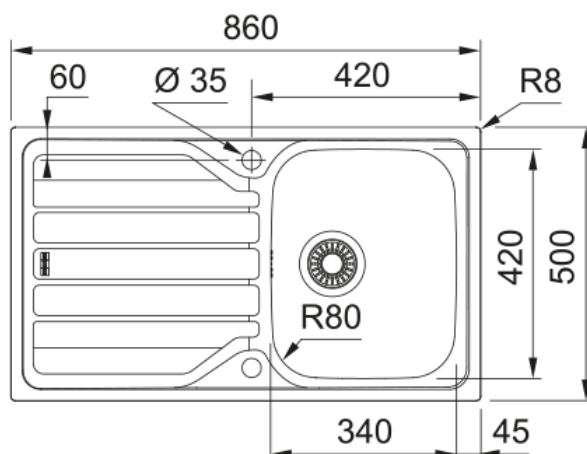

FLN 611-86 INOX + BASIC BEC | 101.0712.792

Evier FLASH, FLN 611-86 Inox Lisse, à encastrer 860x500 mm. Le choix unique pour une cuisine intemporelle. Son Inox incarne l'élégance et est facile à nettoyer. Vidage automatique, bouton rotatif inox. Tous ces accessoires qui permettent une installation en toute tranquillité.

Information produit

Type d'évier	Evier
Matériau	Inox
Nombre de cuves	1
Couleur	Inox
Finition	Lisse

Dimensions

Dimensions évier: longueur	860.0
Dimensions évier: largeur	500.0
Grande cuve : longueur	340.0
Grande cuve : largeur	420.0
Grande cuve : profondeur	160.0
Longueur découpe	840.0
Largeur encart de découpe	480.0

Installation

Caisson	45 cm
---------	-------

Spécifications produit

Type d'installation	A encastrer
Type de bonde	90mm
Position égouttoir	Egouttoir réversible
Compatibilité Active Twist	Non
Aide à l'installation	Sac de pinces

Dimensions

Hauteur	123.0
Diamètre de perçage	35 mm
Diamètre de cartouche	35 mm

Installation

Type de fixation	1 Tige filetée
Raccordement tuyau flexible	3/8"
Longueur tuyau d'alimentation	450 mm

Spécifications produit