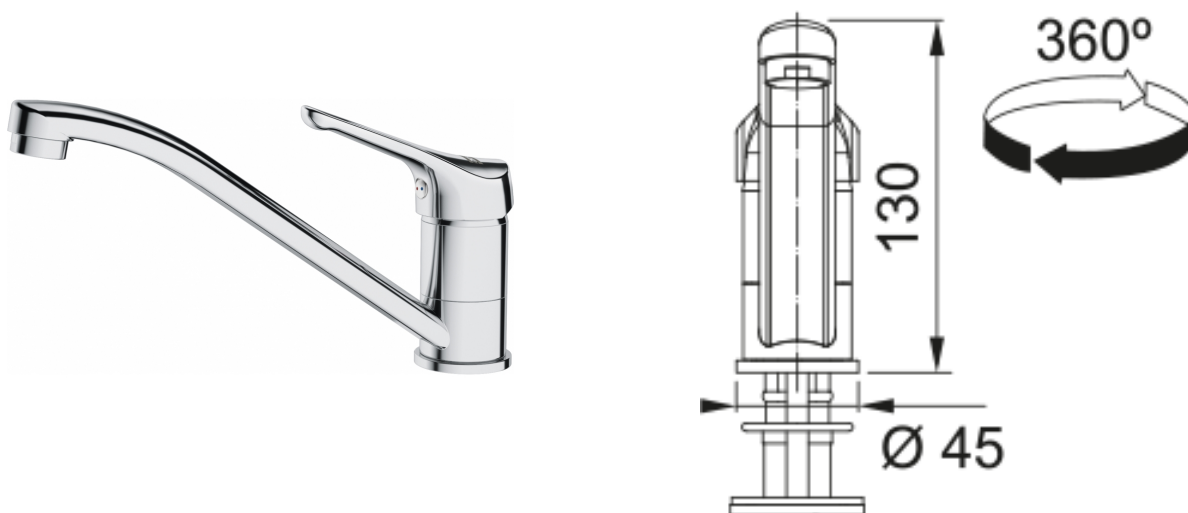

FLN 611-86 INOX + BASIC BEC | 101.0712.792

Mitigeur, BASIC bec, en inox . Son fini brillant, un choix de style et de durabilité. L'indispensable de votre cuisine.

Information produit

Version bec	Bec bas
Couleur	Chrome
Matériau	Laiton

Dimensions

Hauteur	123.0
Diamètre de perçage	35 mm
Diamètre de cartouche	35 mm

Installation

Type de fixation	1 Tige filetée
Raccordement tuyau flexible	3/8"
Longueur tuyau d'alimentation	450 mm

Spécifications produit

Pression	Haute pression
Type de bec	Bec
Position du levier de commande	Levier de commande haut
Rotation du bec	360°
Débit d'eau mélangée: 3 bars	10.8

Description du produit

Marque	Franke
Famille de produit	Smart
Gamme	Basic

Caractéristiques produit

Cartouche ECO	Non
Type de l'aérateur	Honeycomb