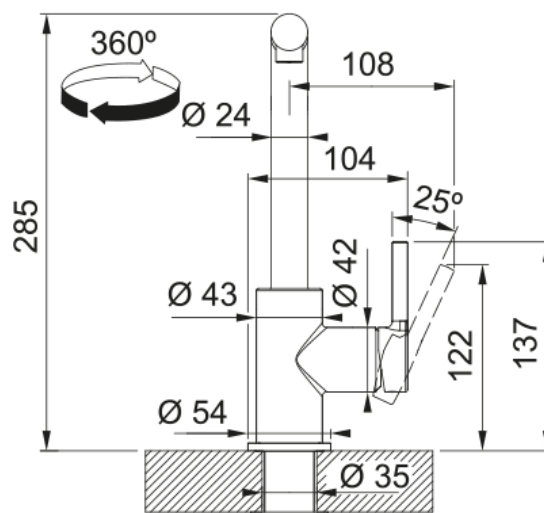

Mitigeur, LINA L douchette monojet, en laiton. Son fini brillant, un choix de style et de durabilité. La fonction douchette facilite le rinçage en atteignant toutes les parties de l'évier.

Information produit

Version bec	En forme de L
Couleur	Chrome
Matériau	Laiton
Matériau du flexible	Nylon noir
Matériau de la douchette	Laiton

Dimensions

Hauteur	285.0
Diamètre de perçage	35 mm
Diamètre de cartouche	35 mm

Installation

Type de fixation	Fixation intégrée
Raccordement tuyau flexible	3/8"
Longueur tuyau d'alimentation	470 mm

Spécifications produit

Pression	Haute pression
Type de bec	Douchette monojet
Position du levier de commande	Levier de commande latéral
Rotation du bec	360°
Débit d'eau mélangée: 3 bars	7.15

Description du produit

Marque	Franke
Famille de produit	Smart
Gamme	Lina

Caractéristiques produit

Cartouche ECO	Non
Type de l'aérateur	Honeycomb