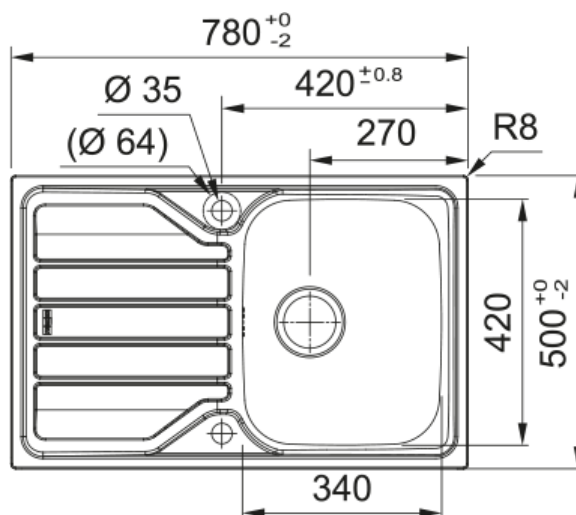

## FLN 611-78 INOX + LINA L DOUCHETTE | 101.0727.257

Evier FLASH, FLN 611-78 Inox Lisse, à encastrer 780x500 mm. Le choix unique pour une cuisine intemporelle. Son Inox incarne l'élégance et est facile à nettoyer. Vidage automatique, trop plein, bouton rotatif inox. Tous ces accessoires qui permettent une installation en toute tranquillité.

### Dimensions

Dimensions évier: longueur	780.0
Dimensions évier: largeur	500.0
Grande cuve : longueur	340.0
Grande cuve : largeur	420.0
Grande cuve : profondeur	160.0
Longueur découpe	760.0
Largeur encart de découpe	480.0

### Dimensions

Hauteur	285.0
Diamètre de perçage	35 mm
Diamètre de cartouche	35 mm