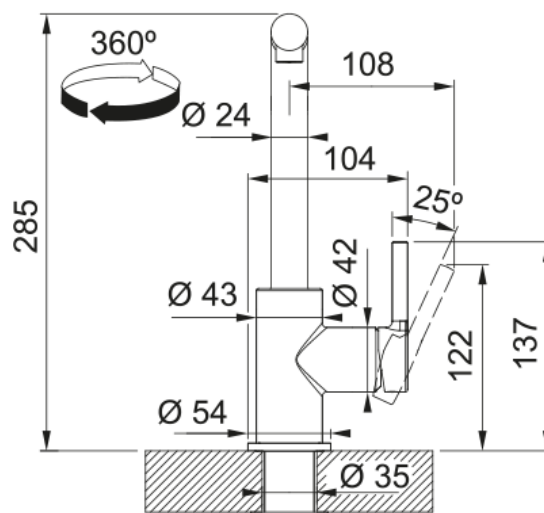

FLN 611-78 INOX + LINA L DOUCHETTE | 101.0727.257

Mitigeur, LINA L douchette monojet, en laiton. Son fini brillant, un choix de style et de durabilité. La fonction douchette facilite le rinçage en atteignant toutes les parties de l'évier.

Information produit

Version bec	En forme de L
Couleur	Chrome
Matériau	Laiton
Matériau du flexible	Nylon noir
Matériau de la douchette	Laiton

Dimensions

Hauteur	285.0
Diamètre de perçage	35 mm
Diamètre de cartouche	35 mm

Installation

Type de fixation	Fixation intégrée
Raccordement tuyau flexible	3/8"
Longueur tuyau d'alimentation	470 mm

Spécifications produit

Pression	Haute pression
Type de bec	Douchette monojet
Position du levier de commande	Levier de commande latéral
Rotation du bec	360°
Débit d'eau mélangée: 3 bars	7.15

Description du produit

Marque	Franke
Famille de produit	Smart
Gamme	Lina

Caractéristiques produit

Cartouche ECO	Non
Type de l'aérateur	Honeycomb