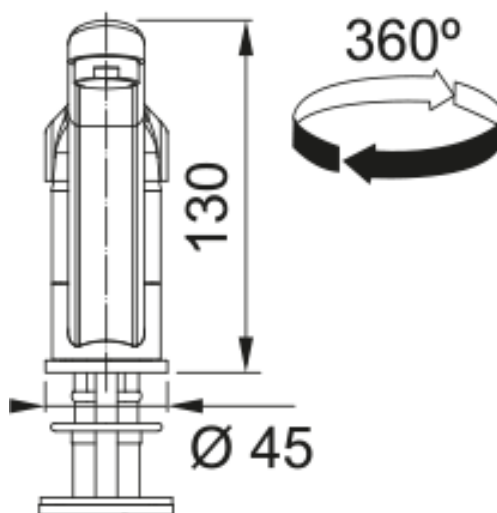

Information produit

Type d'évier	Evier
Matériau	Inox
Nombre de cuves	1
Couleur	Inox
Finition	Inox-Dekor

Dimensions

Dimensions évier: longueur	780.0
Dimensions évier: largeur	500.0
Grande cuve : longueur	340.0
Grande cuve : largeur	420.0
Grande cuve : profondeur	160.0
Longueur découpe	760.0
Largeur encart de découpe	480.0

Installation

Caisson	45 cm
---------	-------

Spécifications produit

Type d'installation	A encastrer
Type de bonde	90mm
Position égouttoir	Egouttoir réversible
Compatibilité Active Twist	Non
Aide à l'installation	Sac de pinces

Mitigeur, BASIC bec, en inox . Son fini brillant, un choix de style et de durabilité. L'indispensable de votre cuisine.

Information produit

Version bec	Bec bas
Couleur	Chrome
Matériau	Laiton

Dimensions

Hauteur	123.0
Diamètre de perçage	35 mm
Diamètre de cartouche	35 mm

Installation

Type de fixation	1 Tige filetée
Raccordement tuyau flexible	3/8"
Longueur tuyau d'alimentation	450 mm

Spécifications produit

Pression	Haute pression
Type de bec	Bec
Position du levier de commande	Levier de commande haut
Rotation du bec	360°
Débit d'eau mélangée: 3 bars	10.8