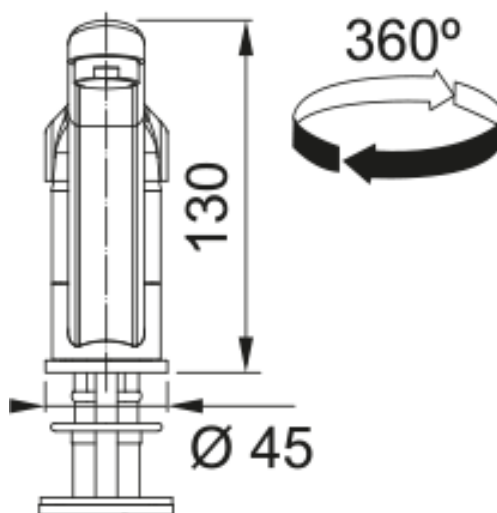

FLN 611-78 INOX + BASIC BEC | 101.0727.251

Mitigeur, BASIC bec, en inox . Son fini brillant, un choix de style et de durabilité. L'indispensable de votre cuisine.

Information produit

Version bec	Bec bas
Couleur	Chrome
Matériau	Laiton

Dimensions

Hauteur	123.0
Diamètre de perçage	35 mm
Diamètre de cartouche	35 mm

Installation

Type de fixation	1 Tige filetée
Raccordement tuyau flexible	3/8"
Longueur tuyau d'alimentation	450 mm

Spécifications produit

Pression	Haute pression
Type de bec	Bec
Position du levier de commande	Levier de commande haut
Rotation du bec	360°
Débit d'eau mélangée: 3 bars	10.8

Description du produit

Marque	Franke
Famille de produit	Smart
Gamme	Basic

Caractéristiques produit

Cartouche ECO	Non
Type de l'aérateur	Honeycomb