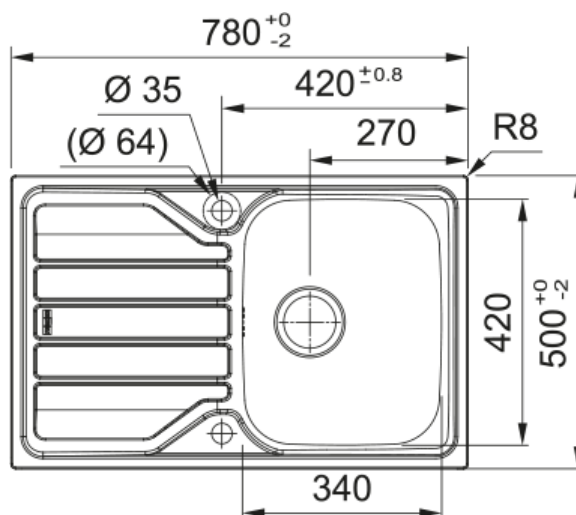

FLN 611-78 INOX + BASIC BEC | 101.0727.251

Evier FLASH, FLN 611-78 Inox Lisse, à encastrer 780x500 mm. Le choix unique pour une cuisine intemporelle. Son Inox incarne l'élégance et est facile à nettoyer. Vidage automatique, trop plein, bouton rotatif inox. Tous ces accessoires qui permettent une installation en toute tranquillité.

Information produit

| | |
|-----------------|-------|
| Type d'évier | Evier |
| Matériau | Inox |
| Nombre de cuves | 1 |
| Couleur | Inox |
| Finition | Lisse |

Dimensions

| | |
|----------------------------|-------|
| Dimensions évier: longueur | 780.0 |
| Dimensions évier: largeur | 500.0 |
| Grande cuve : longueur | 340.0 |
| Grande cuve : largeur | 420.0 |
| Grande cuve : profondeur | 160.0 |
| Longueur découpe | 760.0 |
| Largeur encart de découpe | 480.0 |

Installation

| | |
|---------|-------|
| Caisson | 45 cm |
|---------|-------|

Spécifications produit

| | |
|----------------------------|----------------------|
| Type d'installation | A encastrer |
| Type de bonde | 90mm |
| Position égouttoir | Egouttoir réversible |
| Compatibilité Active Twist | Non |
| Aide à l'installation | Sac de pinces |

Dimensions

| | |
|-----------------------|-------|
| Hauteur | 123.0 |
| Diamètre de perçage | 35 mm |
| Diamètre de cartouche | 35 mm |

Installation

| | |
|-------------------------------|----------------|
| Type de fixation | 1 Tige filetée |
| Raccordement tuyau flexible | 3/8" |
| Longueur tuyau d'alimentation | 450 mm |