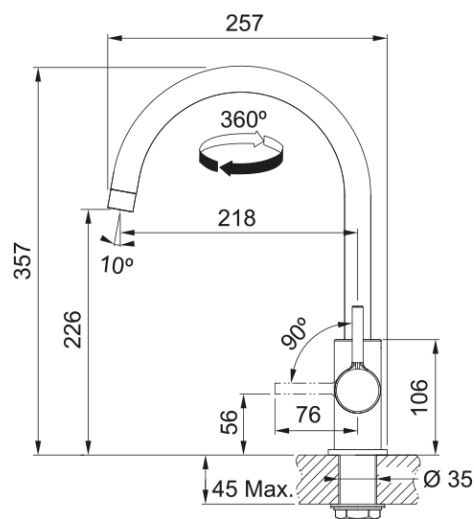

PACK TTD 611-97 GR + LINA J B CHR | 143.0660.157

Mitigeur, LINA bec, en laiton. Son fini brillant, un choix de style et de durabilité. Grâce à son design fluide, faites la différence dans votre cuisine.

Information produit

Version bec	Col de cygne
Couleur	Chrome
Matériau	Laiton
Matériau du flexible	Métal
Matériau de la douchette	Laiton

Dimensions

Hauteur	357.0
Diamètre de perçage	35 mm
Diamètre de cartouche	35 mm

Installation

Type de fixation	Fixation intégrée
Raccordement tuyau flexible	3/8"
Longueur tuyau d'alimentation	470 mm

Spécifications produit

Pression	Haute pression
Type de bec	Bec
Position du levier de commande	Levier de commande latéral
Rotation du bec	360°
Débit d'eau mélangée: 3 bars	10.7

Description du produit

Marque	Franke
Famille de produit	Smart
Gamme	Lina

Caractéristiques produit

Cartouche ECO	Non
Type de l'aérateur	Honeycomb