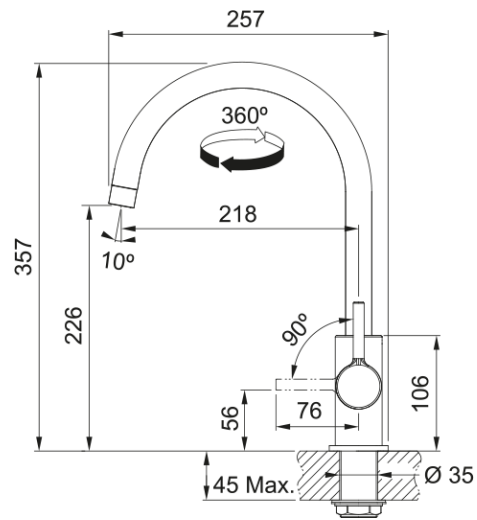

PACK TTD 611-97 PL + LINA J B CHR | 143.0660.156

Mitigeur, LINA bec, en laiton. Son fini brillant, un choix de style et de durabilité. Grâce à son design fluide, faites la différence dans votre cuisine.

Information produit

Version bec	Col de cygne
Couleur	Chrome
Matériau	Laiton
Matériau du flexible	Métal
Matériau de la douchette	Laiton

Dimensions

Hauteur	357.0
Diamètre de perçage	35 mm
Diamètre de cartouche	35 mm

Installation

Type de fixation	Fixation intégrée
Raccordement tuyau flexible	3/8"
Longueur tuyau d'alimentation	470 mm

Spécifications produit

Pression	Haute pression
Type de bec	Bec
Position du levier de commande	Levier de commande latéral
Rotation du bec	360°
Débit d'eau mélangée: 3 bars	10.7

Description du produit

Marque	Franke
Famille de produit	Smart
Gamme	Lina

Caractéristiques produit

Cartouche ECO	Non
Type de l'aérateur	Honeycomb