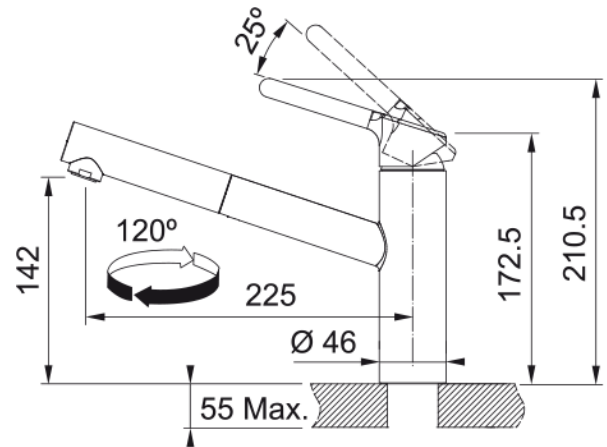

Mitigeur, ORBIT douchette monojet, en laiton. Son fini brillant, un choix de style et de durabilité. La fonction douchette facilite le rinçage en atteignant toutes les parties de l'évier.

Information produit

Version bec	Bec medium
Couleur	Chrome
Matériau	Laiton
Matériau du flexible	Nylon gris
Matériau de la douchette	Plastique

Dimensions

Hauteur	210.5
Diamètre de perçage	35 mm
Diamètre de cartouche	35 mm

Installation

Type de fixation	Fixation intégrée
Raccordement tuyau flexible	3/8"
Longueur tuyau d'alimentation	450 mm

Spécifications produit

Pression	Haute pression
Type de bec	Douchette monojet
Position du levier de commande	Levier de commande haut
Rotation du bec	120°
Débit d'eau mélangée: 3 bars	9.9

Description du produit

Marque	Franke
Famille de produit	Smart
Gamme	Orbit

Caractéristiques produit

Cartouche ECO	Oui
Type de l'aérateur	Laminaire