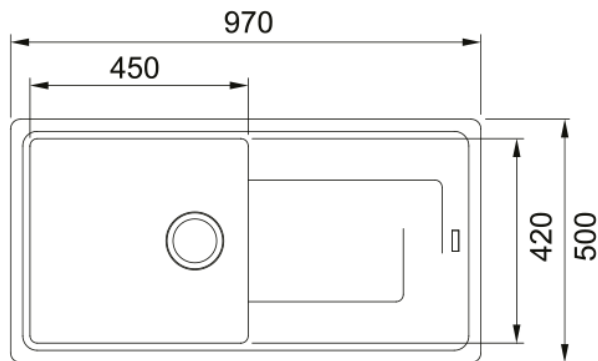

TTD 611-97 BLANC + ORBIT DOUCHETTE | 143.0694.343

Evier TITAN, TTD 611-97 Blanc, à encastrer 970x500 mm. Sa matière Tectonite avec sa surface non poreuse facilite le nettoyage et garantit une hygiène maximale. Vidage manuel, trop plein rond avec sa bonde, tous ces accessoires qui permettent une installation en toute tranquillité.

Information produit

Type d'évier	Evier
Matériau	Tectonite
Nombre de cuves	1
Couleur	Blanc arctic
Finition	Aucun

Dimensions

Dimensions évier: longueur	970.0
Dimensions évier: largeur	500.0
Grande cuve : longueur	450.0
Grande cuve : largeur	420.0
Grande cuve : profondeur	200.0
Longueur découpe	950.0
Largeur encart de découpe	480.0

Installation

Caisson	60 cm
---------	-------

Spécifications produit

Type d'installation	A encastrer
Type de bonde	90mm
Position égouttoir	Egouttoir réversible

Description du produit

Marque	Franke
Famille de produit	Smart
Gamme	Titan
Certificat	CE

Version bec	Bec medium
Couleur	Chrome
Matériau	Laiton
Matériau du flexible	Nylon gris
Matériau de la douchette	Plastique

Dimensions

Hauteur	210.5
Diamètre de perçage	35 mm
Diamètre de cartouche	35 mm

Installation