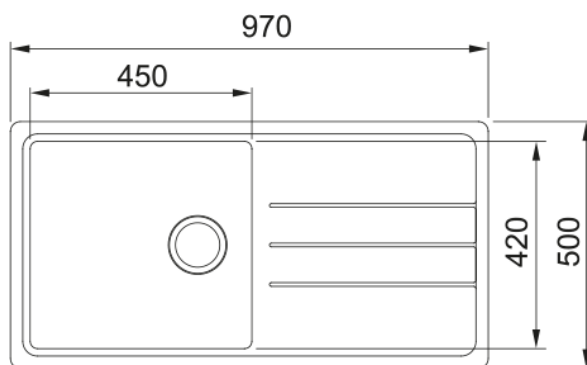

PACK OPALE 611-97 GR + ORBIT D CHR | 143.0694.846

Evier OPALE, OPALE 611-97 Graphite, à encastrer 970x500 mm. Sa matière Tectonite avec sa surface non poreuse facilite le nettoyage et garantit une hygiène maximale. Vidage manuel, trop plein rond avec sa bonde, tous ces accessoires qui permettent une installation en toute tranquillité.

Information produit

Type d'évier	Evier
Matériau	Fradura
Nombre de cuves	1
Couleur	Graphite
Finition	Aucun

Dimensions

Dimensions évier: longueur	970.0
Dimensions évier: largeur	500.0
Grande cuve : longueur	450.0
Grande cuve : largeur	420.0
Grande cuve : profondeur	200.0
Longueur découpe	950.0
Largeur encart de découpe	480.0

Installation

Caisson	60 cm
---------	-------

Spécifications produit

Type d'installation	A encastrer
Type de bonde	90mm
Position égouttoir	Egouttoir réversible
Compatibilité Active Twist	Non

Description du produit

Version bec	Bec medium
Couleur	Chrome
Matériau	Laiton
Matériau du flexible	Nylon gris
Matériau de la douchette	Plastique

Dimensions

Hauteur	210.5
Diamètre de perçage	35 mm
Diamètre de cartouche	35 mm

Installation