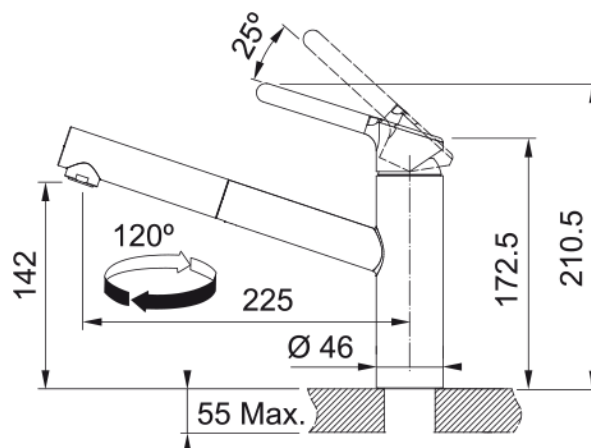

Mitigeur, ORBIT douchette monojet, en laiton. Son fini brillant, un choix de style et de durabilité. La fonction douchette facilite le rinçage en atteignant toutes les parties de l'évier.

Information produit

Version bec	Bec medium
Couleur	Chrome
Matériau	Laiton
Matériau du flexible	Nylon gris
Matériau de la douchette	Plastique

Dimensions

Hauteur	210.5
Diamètre de perçage	35 mm
Diamètre de cartouche	35 mm

Installation

Type de fixation	Fixation intégrée
Raccordement tuyau flexible	3/8"
Longueur tuyau d'alimentation	450 mm

Spécifications produit

Pression	Haute pression
Type de bec	Douchette monojet
Position du levier de commande	Levier de commande haut
Rotation du bec	120°
Débit d'eau mélangée: 3 bars	9.9

Description du produit

Marque	Franke
Famille de produit	Smart
Gamme	Orbit

Caractéristiques produit

Cartouche ECO	Oui
Type de l'aérateur	Laminaire