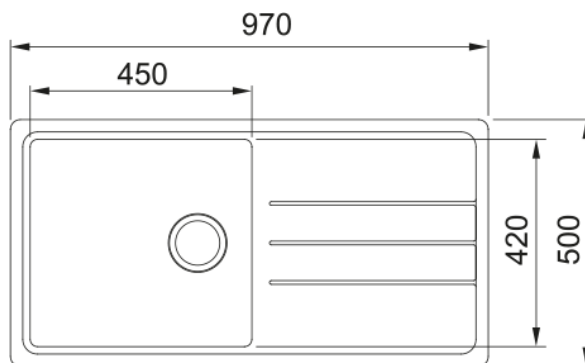

PACK OPALE 611-97 PLT + ORBIT D CHR | 143.0694.847

Evier OPALE, OPALE 611-97 Platinum, à encastrer 970x500 mm. Sa matière Tectonite avec sa surface non poreuse facilite le nettoyage et garantit une hygiène maximale. Vidage manuel, trop plein rond avec sa bonde, tous ces accessoires qui permettent une installation en toute tranquillité.

Information produit

Type d'évier	Evier
Matériau	Fradura
Nombre de cuves	1
Couleur	Stone
Finition	Aucun

Dimensions

Dimensions évier: longueur	970.0
Dimensions évier: largeur	500.0
Grande cuve : longueur	450.0
Grande cuve : largeur	420.0
Grande cuve : profondeur	200.0
Longueur découpe	950.0
Largeur encart de découpe	480.0

Installation

Caisson	60 cm
---------	-------

Spécifications produit

Type d'installation	A encastrer
Type de bonde	90mm
Position égouttoir	Egouttoir réversible
Compatibilité Active Twist	Non

Description du produit

Version bec	Bec medium
Couleur	Chrome
Matériau	Laiton
Matériau du flexible	Nylon gris
Matériau de la douchette	Plastique

Dimensions

Hauteur	210.5
Diamètre de perçage	35 mm
Diamètre de cartouche	35 mm

Installation