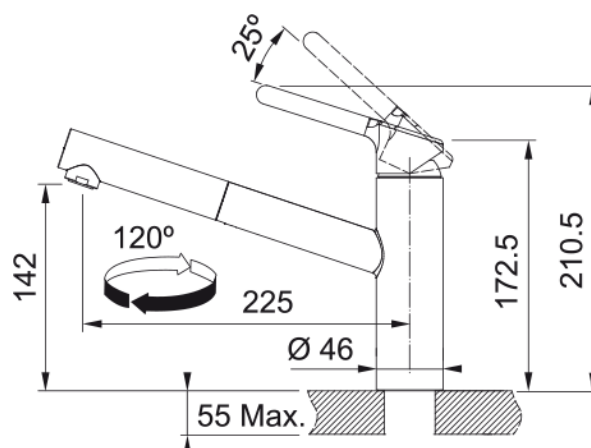

Mitigeur, ORBIT douchette monojet, en laiton. Son fini brillant, un choix de style et de durabilité. La fonction douchette facilite le rinçage en atteignant toutes les parties de l'évier.

Information produit

Version bec	Bec medium
Couleur	Chrome
Matériau	Laiton
Matériau du flexible	Nylon gris
Matériau de la douchette	Plastique

Dimensions

Hauteur	210.5
Diamètre de perçage	35 mm
Diamètre de cartouche	35 mm

Installation

Type de fixation	Fixation intégrée
Raccordement tuyau flexible	3/8"
Longueur tuyau d'alimentation	450 mm

Spécifications produit

Pression	Haute pression
Type de bec	Douchette monojet
Position du levier de commande	Levier de commande haut
Rotation du bec	120°
Débit d'eau mélangée: 3 bars	9.9

Description du produit

Marque	Franke
Famille de produit	Smart
Gamme	Orbit

Caractéristiques produit

Cartouche ECO	Oui
Type de l'aérateur	Laminaire