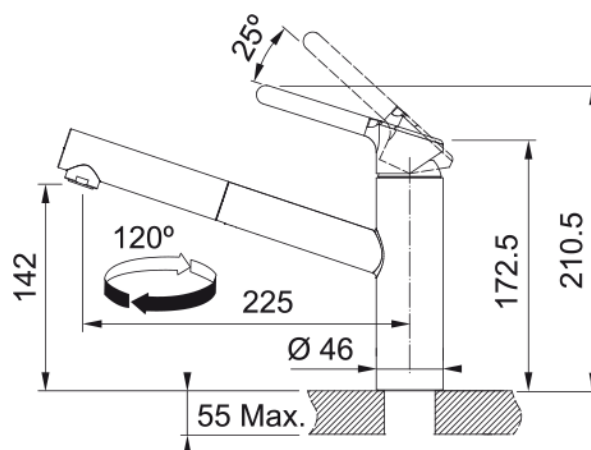

PACK KITE 611-100 NR + ORBIT D CHR | 143.0695.009

Mitigeur, ORBIT douchette monojet, en laiton. Son fini brillant, un choix de style et de durabilité. La fonction douchette facilite le rinçage en atteignant toutes les parties de l'évier.

Information produit

Version bec	Bec medium
Couleur	Chrome
Matériau	Laiton
Matériau du flexible	Nylon gris
Matériau de la douchette	Plastique

Dimensions

Hauteur	210.5
Diamètre de perçage	35 mm
Diamètre de cartouche	35 mm

Installation

Type de fixation	Fixation intégrée
Raccordement tuyau flexible	3/8"
Longueur tuyau d'alimentation	450 mm

Spécifications produit

Pression	Haute pression
Type de bec	Douchette monojet
Position du levier de commande	Levier de commande haut
Rotation du bec	120°
Débit d'eau mélangée: 3 bars	9.9

Description du produit

Marque	Franke
Famille de produit	Smart
Gamme	Orbit

Caractéristiques produit

Cartouche ECO	Oui
Type de l'aérateur	Laminaire