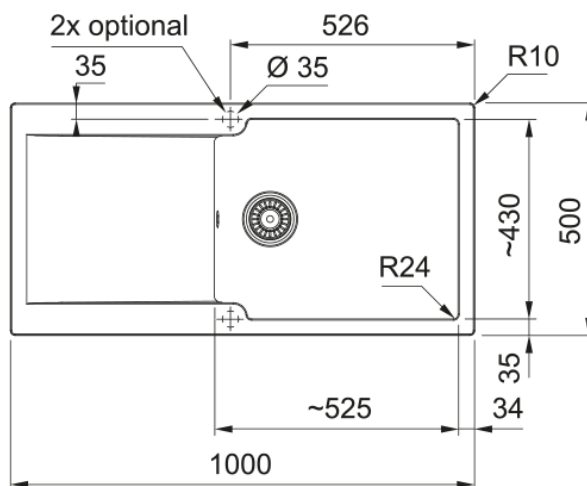

PACK KITE 611-100 NR + ORBIT D CHR | 143.0695.009

Evier KITE , KITE 611-100 Noir, à encastrer 1000x500 mm. Sa matière Tectonite avec sa surface non poreuse facilite le nettoyage et garantit une hygiène maximale. Vidage manuel, trop plein rond avec sa bonde, tous ces accessoires qui permettent une installation en toute tranquillité.

Information produit

Type d'évier	Evier
Matériau	Fradeko
Nombre de cuves	1
Couleur	Noir
Finition	Aucun

Dimensions

Dimensions évier: longueur	1000.0
Dimensions évier: largeur	500.0
Grande cuve : longueur	525.0
Grande cuve : largeur	430.0
Grande cuve : profondeur	210.0
Longueur découpe	980.0
Largeur encart de découpe	480.0

Installation

Caisson	60 cm
---------	-------

Spécifications produit

Type d'installation	A encastrer
Type de bonde	90mm
Position égouttoir	Egouttoir réversible
Compatibilité Active Twist	Non

Description du produit

Information produit

Version bec	Bec medium
Couleur	Chrome
Matériau	Laiton
Matériau du flexible	Nylon gris
Matériau de la douchette	Plastique

Dimensions

Hauteur	210.5
Diamètre de perçage	35 mm
Diamètre de cartouche	35 mm