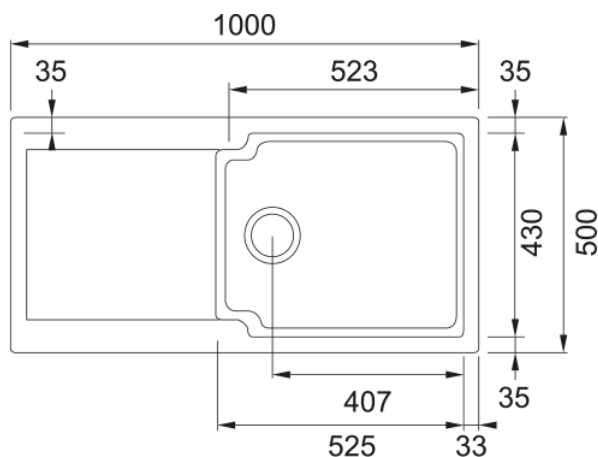

PACK KITE 611-100 BL + ORBIT D CHR | 143.0695.008

Evier KITE , KITE 611-100 Blanc, à encastrer 1000x500 mm. Sa matière Tectonite avec sa surface non poreuse facilite le nettoyage et garantit une hygiène maximale. Vidage manuel, trop plein rond avec sa bonde, tous ces accessoires qui permettent une installation en toute tranquillité.

Information produit

Type d'évier	Evier
Matériau	Fradeko
Nombre de cuves	1
Couleur	Blanc
Finition	Aucun

Dimensions

Dimensions évier: longueur	1000.0
Dimensions évier: largeur	500.0
Grande cuve : longueur	525.0
Grande cuve : largeur	430.0
Grande cuve : profondeur	210.0
Longueur découpe	980.0
Largeur encart de découpe	480.0

Installation

Caisson	60 cm
---------	-------

Spécifications produit

Type d'installation	A encastrer
Type de bonde	90mm
Position égouttoir	Egouttoir réversible
Compatibilité Active Twist	Non

Description du produit

Information produit

Version bec	Bec medium
Couleur	Chrome
Matériau	Laiton
Matériau du flexible	Nylon gris
Matériau de la douchette	Plastique

Dimensions

Hauteur	210.5
Diamètre de perçage	35 mm
Diamètre de cartouche	35 mm