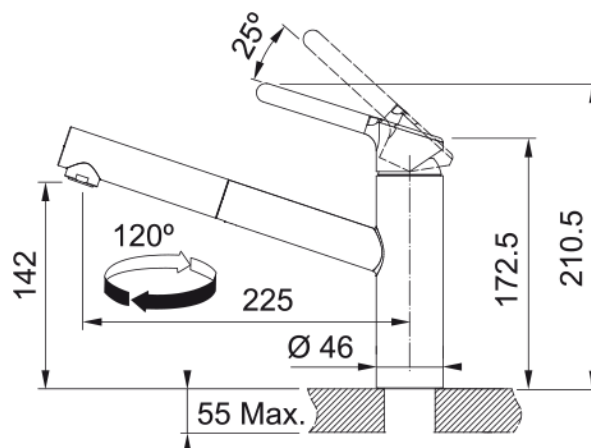

PACK KITE 611-100 BL + ORBIT D CHR | 143.0695.008

Mitigeur, ORBIT douchette monojet, en laiton. Son fini brillant, un choix de style et de durabilité. La fonction douchette facilite le rinçage en atteignant toutes les parties de l'évier.

Information produit

Version bec	Bec medium
Couleur	Chrome
Matériau	Laiton
Matériau du flexible	Nylon gris
Matériau de la douchette	Plastique

Dimensions

Hauteur	210.5
Diamètre de perçage	35 mm
Diamètre de cartouche	35 mm

Installation

Type de fixation	Fixation intégrée
Raccordement tuyau flexible	3/8"
Longueur tuyau d'alimentation	450 mm

Spécifications produit

Pression	Haute pression
Type de bec	Douchette monojet
Position du levier de commande	Levier de commande haut
Rotation du bec	120°
Débit d'eau mélangée: 3 bars	9.9

Description du produit

Marque	Franke
Famille de produit	Smart
Gamme	Orbit

Caractéristiques produit

Cartouche ECO	Oui
Type de l'aérateur	Laminaire