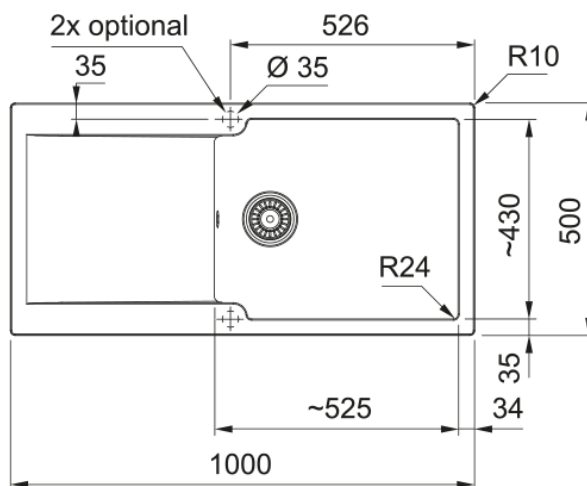

KITE 611-100 NOIR MAT + BASIC BEC | 143.0712.432

Evier KITE , KITE 611-100 Noir, à encastrer 1000x500 mm. Sa matière Tectonite avec sa surface non poreuse facilite le nettoyage et garantit une hygiène maximale. Vidage manuel, trop plein rond avec sa bonde, tous ces accessoires qui permettent une installation en toute tranquillité.

Information produit

Type d'évier	Evier
Matériau	Fradeko
Nombre de cuves	1
Couleur	Noir
Finition	Aucun

Dimensions

Dimensions évier: longueur	1000.0
Dimensions évier: largeur	500.0
Grande cuve : longueur	525.0
Grande cuve : largeur	430.0
Grande cuve : profondeur	210.0
Longueur découpe	980.0
Largeur encart de découpe	480.0

Installation

Caisson	60 cm
---------	-------

Spécifications produit

Type d'installation	A encastrer
Type de bonde	90mm
Position égouttoir	Egouttoir réversible
Compatibilité Active Twist	Non

Description du produit

Mitigeur, BASIC bec, en inox . Son fini brillant, un choix de style et de durabilité. L'indispensable de votre cuisine.

Information produit

Version bec	Bec bas
Couleur	Chrome
Matériau	Laiton

Dimensions

Hauteur	123.0
Diamètre de perçage	35 mm
Diamètre de cartouche	35 mm