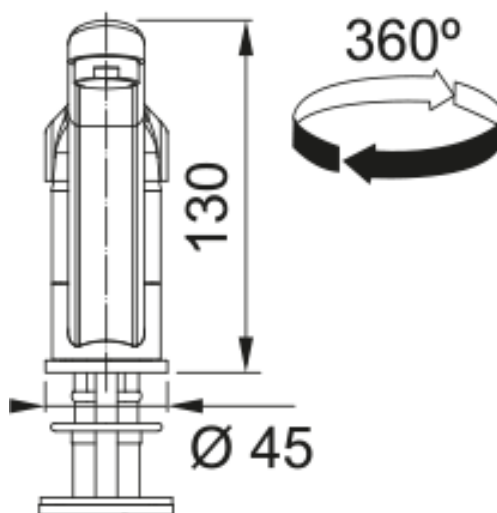

KITE 611-100 NOIR MAT + BASIC BEC | 143.0712.432

Evier KITE , KITE 611-100 Noir, à encastrer 1000x500 mm. Sa matière Tectonite avec sa surface non poreuse facilite le nettoyage et garantit une hygiène maximale. Vidage manuel, trop plein rond avec sa bonde, tous ces accessoires qui permettent une installation en toute tranquillité.

Information produit

Type d'évier	Evier
Matériau	Fradeko
Nombre de cuves	1
Couleur	Noir
Finition	Aucun

Dimensions

Dimensions évier: longueur	1000.0
Dimensions évier: largeur	500.0
Grande cuve : longueur	525.0
Grande cuve : largeur	430.0
Grande cuve : profondeur	210.0
Longueur découpe	980.0
Largeur encart de découpe	480.0

Installation

Caisson	60 cm
---------	-------

Spécifications produit

Type d'installation	A encastrer
Type de bonde	90mm
Position égouttoir	Egouttoir réversible
Compatibilité Active Twist	Non

Description du produit

Mitigeur, BASIC bec, en inox . Son fini brillant, un choix de style et de durabilité. L'indispensable de votre cuisine.

Information produit

Version bec	Bec bas
Couleur	Chrome
Matériau	Laiton

Dimensions

Hauteur	123.0
Diamètre de perçage	35 mm
Diamètre de cartouche	35 mm