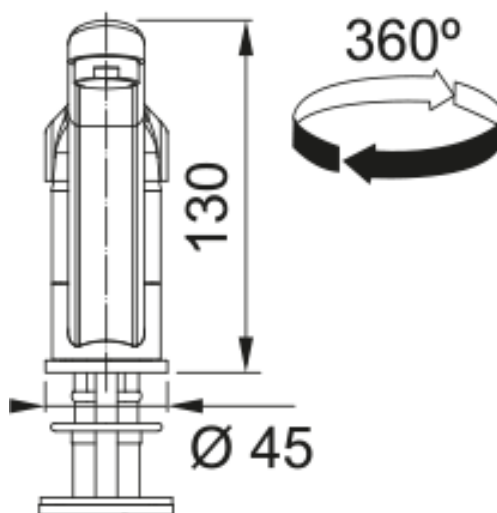

KITE 611-86 NOIR MAT + BASIC BEC | 143.0712.418

Mitigeur, BASIC bec, en inox . Son fini brillant, un choix de style et de durabilité. L'indispensable de votre cuisine.

Information produit

Version bec	Bec bas
Couleur	Chrome
Matériau	Laiton

Dimensions

Hauteur	123.0
Diamètre de perçage	35 mm
Diamètre de cartouche	35 mm

Installation

Type de fixation	1 Tige filetée
Raccordement tuyau flexible	3/8"
Longueur tuyau d'alimentation	450 mm

Spécifications produit

Pression	Haute pression
Type de bec	Bec
Position du levier de commande	Levier de commande haut
Rotation du bec	360°
Débit d'eau mélangée: 3 bars	10.8

Description du produit

Marque	Franke
Famille de produit	Smart
Gamme	Basic

Caractéristiques produit

Cartouche ECO	Non
Type de l'aérateur	Honeycomb