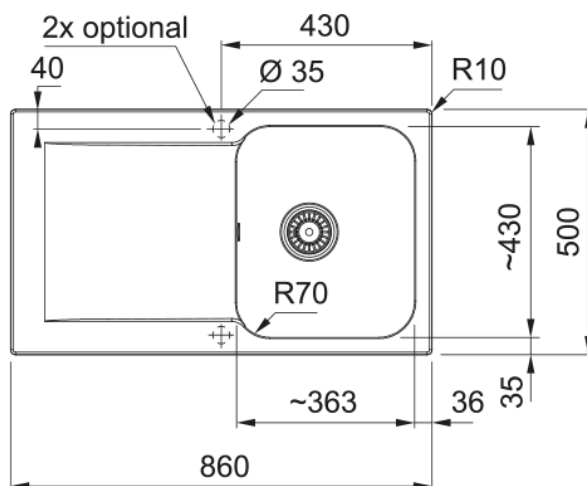

KITE 611-86 NOIR MAT + BASIC BEC | 143.0712.418

Evier KITE , KITE 611-86 Noir, à encastrer 860x500 mm. Sa matière Tectonite avec sa surface non poreuse facilite le nettoyage et garantit une hygiène maximale. Vidage manuel, trop plein rond avec sa bonde, tous ces accessoires qui permettent une installation en toute tranquillité.

Information produit

Type d'évier	Evier
Matériau	Fradeko
Nombre de cuves	1
Couleur	Noir
Finition	Aucun

Dimensions

Dimensions évier: longueur	860.0
Dimensions évier: largeur	500.0
Grande cuve : longueur	363.0
Grande cuve : largeur	430.0
Grande cuve : profondeur	210.0
Longueur découpe	840.0
Largeur encart de découpe	480.0

Installation

Caisson	45 cm
---------	-------

Spécifications produit

Type d'installation	A encastrer
Type de bonde	90mm
Position égouttoir	Egouttoir réversible
Compatibilité Active Twist	Non

Description du produit

Dimensions

Hauteur	123.0
Diamètre de perçage	35 mm
Diamètre de cartouche	35 mm

Installation

Type de fixation	1 Tige filetée
Raccordement tuyau flexible	3/8"
Longueur tuyau d'alimentation	450 mm

Spécifications produit