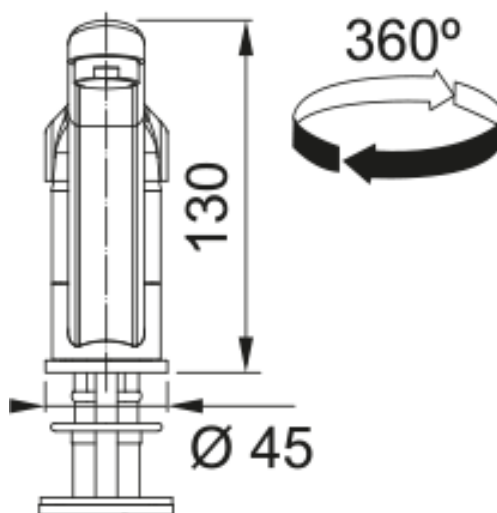

Produit réversible	Oui
Plage de robinetterie	Non
Vidage inclus	Oui
Type de vidage	Manuel
Siphon inclus	Oui
Perçage robinetterie	Non percé
Pré-perçage distributeur savon	Non

KITE 611-86 BLANC + BASIC BEC | 143.0712.359

Mitigeur, BASIC bec, en inox . Son fini brillant, un choix de style et de durabilité. L'indispensable de votre cuisine.

Information produit

Version bec	Bec bas
Couleur	Chrome
Matériau	Laiton

Dimensions

Hauteur	123.0
Diamètre de perçage	35 mm
Diamètre de cartouche	35 mm

Installation

Type de fixation	1 Tige fileté
Raccordement tuyau flexible	3/8"
Longueur tuyau d'alimentation	450 mm

Spécifications produit

Pression	Haute pression
Type de bec	Bec
Position du levier de commande	Levier de commande haut
Rotation du bec	360°
Débit d'eau mélangée: 3 bars	10.8