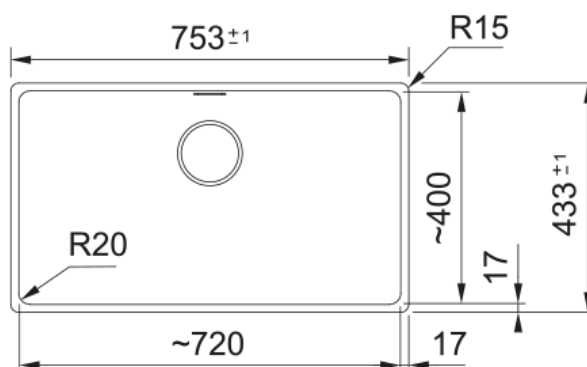

MRG 110-72 NOIR MAT + GLENDA DOUCHETTE | 125.0716.225

Cuve MARIS, MRG 110-72 Noir mat, sous-plan 753x433 mm. Sa matière Fraganite résiste aux rayures, aux chocs et aux taches. Vidage automatique, trop plein, Bouton rotatif chrome, tous ces accessoires qui permettent une installation en toute tranquillité.

Information produit

Type d'évier	Cuve
Matériau	Fragranite
Nombre de cuves	1
Couleur	Noir mat
Finition	Aucun

Dimensions

Dimensions évier: longueur	753.0
Dimensions évier: largeur	433.0
Grande cuve : longueur	720.0
Grande cuve : largeur	400.0
Grande cuve : profondeur	200.0

Information produit

Version bec	En forme de L
Couleur	Inox
Matériau	Inox 304
Matériau du flexible	Nylon gris
Matériau de la douchette	Inox

Dimensions

Hauteur	300.0
Diamètre de perçage	35 mm
Diamètre de cartouche	35 mm

Installation

Type de fixation	Fixation intégrée
Raccordement tuyau flexible	3/8"
Longueur tuyau d'alimentation	600 mm

Spécifications produit

Pression	Haute pression
Type de bec	Douchette monojet
Position du levier de commande	Levier de commande latéral
Rotation du bec	180°
Débit d'eau mélangée: 3 bars	9.0