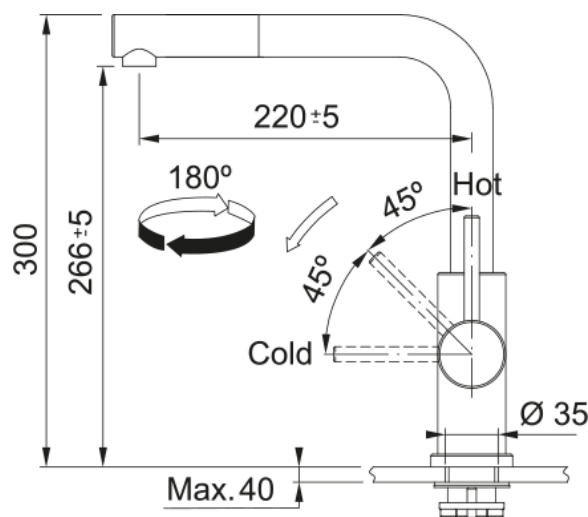

MRG 110-72 NOIR MAT + GLENDA DOUCHETTE | 125.0716.225

Mitigeur, GLENDA douchette monojet, en inox . Durable, élégant et facile à entretenir. La fonction douchette facilite le rinçage en atteignant toutes les parties de l'évier.

Information produit

Version bec	En forme de L
Couleur	Inox
Matériau	Inox 304
Matériau du flexible	Nylon gris
Matériau de la douchette	Inox

Dimensions

Hauteur	300.0
Diamètre de perçage	35 mm
Diamètre de cartouche	35 mm

Installation

Type de fixation	Fixation intégrée
Raccordement tuyau flexible	3/8"
Longueur tuyau d'alimentation	600 mm

Spécifications produit

Pression	Haute pression
Type de bec	Douchette monojet
Position du levier de commande	Levier de commande latéral
Rotation du bec	180°
Débit d'eau mélangée: 3 bars	9.0

Description du produit

Marque	Franke
Famille de produit	Smart
Gamme	Smart Glenda

Caractéristiques produit

Cartouche ECO	Non
Type de l'aérateur	Laminaire