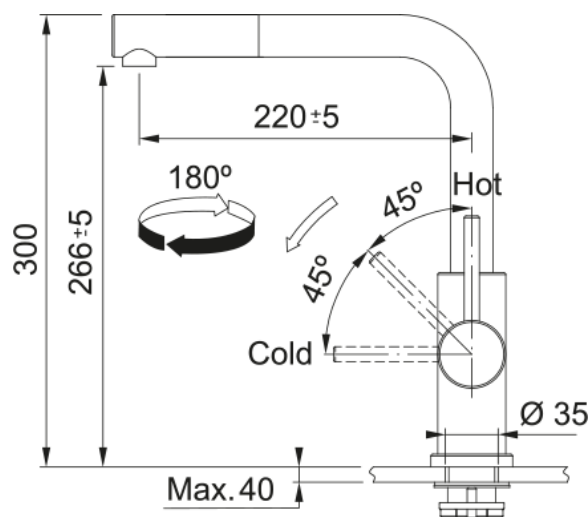

MRG 110-72 ONYX + GLENDA DOUCHETTE | 125.0716.224

Mitigeur, GLENDA douchette monojet, en inox . Durable, élégant et facile à entretenir. La fonction douchette facilite le rinçage en atteignant toutes les parties de l'évier.

Information produit

Version bec	En forme de L
Couleur	Inox
Matériau	Inox 304
Matériau du flexible	Nylon gris
Matériau de la douchette	Inox

Dimensions

Hauteur	300.0
Diamètre de perçage	35 mm
Diamètre de cartouche	35 mm

Installation

Type de fixation	Fixation intégrée
Raccordement tuyau flexible	3/8"
Longueur tuyau d'alimentation	600 mm

Spécifications produit

Pression	Haute pression
Type de bec	Douchette monojet
Position du levier de commande	Levier de commande latéral
Rotation du bec	180°
Débit d'eau mélangée: 3 bars	9.0

Description du produit

Marque	Franke
Famille de produit	Smart
Gamme	Smart Glenda

Caractéristiques produit

Cartouche ECO	Non
Type de l'aérateur	Laminaire