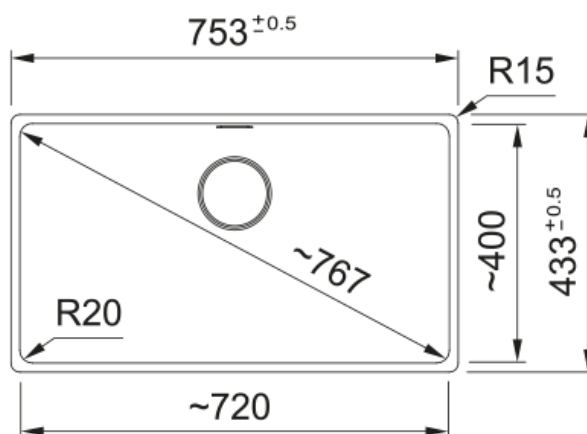

## MRG 110-72 GRIS ARDOISE+GLENDA DOUCHETTE | 125.0716.226

Cuve MARIS, MRG 110-72 Gris Ardoise, sous-plan 753x433 mm. Sa matière Fraganite résiste aux rayures, aux chocs et aux taches. Vidage automatique, trop plein discret, Bouton rotatif chrome, Cache bonde rond. Tous ces accessoires qui permettent une installation en toute tranquillité.

### Dimensions

Dimensions évier: longueur	753.0
Dimensions évier: largeur	433.0
Grande cuve : longueur	720.0
Grande cuve : largeur	400.0
Grande cuve : profondeur	200.0

## Dimensions

Hauteur	300.0
Diamètre de perçage	35 mm
Diamètre de cartouche	35 mm