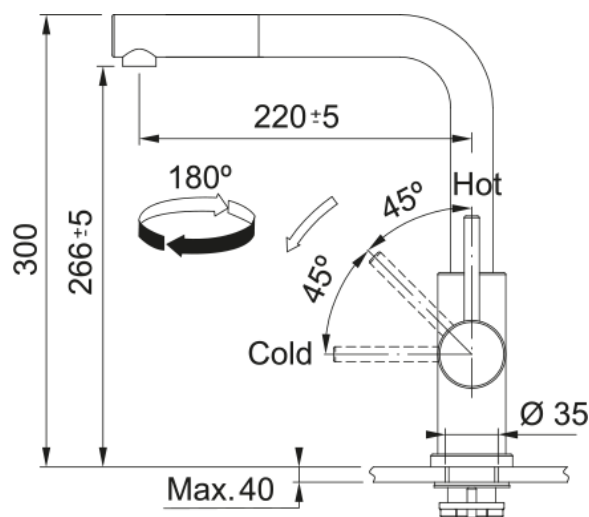

MRG 110-72 STONE + GLENDA DOUCHETTE | 125.0716.223

Mitigeur, GLENDA douchette monojet, en inox . Durable, élégant et facile à entretenir. La fonction douchette facilite le rinçage en atteignant toutes les parties de l'évier.

Information produit

Version bec	En forme de L
Couleur	Inox
Matériau	Inox 304
Matériau du flexible	Nylon gris
Matériau de la douchette	Inox

Dimensions

Hauteur	300.0
Diamètre de perçage	35 mm
Diamètre de cartouche	35 mm

Installation

Type de fixation	Fixation intégrée
Raccordement tuyau flexible	3/8"
Longueur tuyau d'alimentation	600 mm

Spécifications produit

Pression	Haute pression
Type de bec	Douchette monojet
Position du levier de commande	Levier de commande latéral
Rotation du bec	180°
Débit d'eau mélangée: 3 bars	9.0

Description du produit

Marque	Franke
Famille de produit	Smart
Gamme	Smart Glenda

Caractéristiques produit

Cartouche ECO	Non
Type de l'aérateur	Laminaire