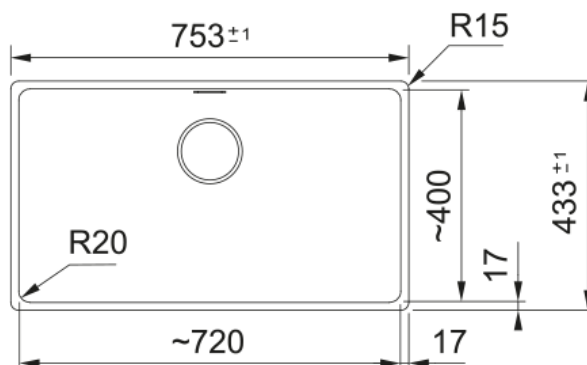

MRG 110-72 CAFE CREME + GLENDA DOUCHETTE | 125.0716.222

Cuve MARIS, MRG 110-72 Café Crème, sous-plan 753x433 mm. Sa matière Fraganite résiste aux rayures, aux chocs et aux taches. Vidage automatique, trop plein, Bouton rotatif chrome, tous ces accessoires qui permettent une installation en toute tranquillité.

Information produit

Type d'évier	Cuve
Matériau	Fraganite
Nombre de cuves	1
Couleur	Café crème
Finition	Aucun

Dimensions

Dimensions évier: longueur	753.0
Dimensions évier: largeur	433.0
Grande cuve : longueur	720.0
Grande cuve : largeur	400.0
Grande cuve : profondeur	200.0

Information produit

Version bec	En forme de L
Couleur	Inox
Matériau	Inox 304
Matériau du flexible	Nylon gris
Matériau de la douchette	Inox

Dimensions

Hauteur	300.0
Diamètre de perçage	35 mm
Diamètre de cartouche	35 mm

Installation

Type de fixation	Fixation intégrée
Raccordement tuyau flexible	3/8"
Longueur tuyau d'alimentation	600 mm

Spécifications produit

Pression	Haute pression
Type de bec	Douchette monojet
Position du levier de commande	Levier de commande latéral
Rotation du bec	180°
Débit d'eau mélangée: 3 bars	9.0