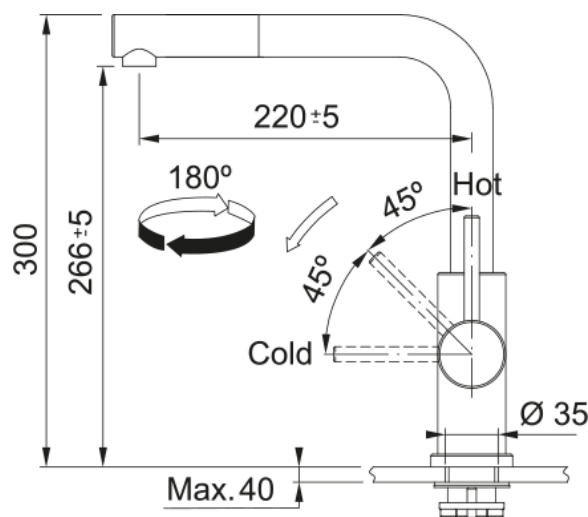

MRG 110-72 CAFE CREME + GLENDA DOUCHETTE | 125.0716.222

Mitigeur, GLENDA douchette monojet, en inox . Durable, élégant et facile à entretenir. La fonction douchette facilite le rinçage en atteignant toutes les parties de l'évier.

Information produit

Version bec	En forme de L
Couleur	Inox
Matériau	Inox 304
Matériau du flexible	Nylon gris
Matériau de la douchette	Inox

Dimensions

Hauteur	300.0
Diamètre de perçage	35 mm
Diamètre de cartouche	35 mm

Installation

Type de fixation	Fixation intégrée
Raccordement tuyau flexible	3/8"
Longueur tuyau d'alimentation	600 mm

Spécifications produit

Pression	Haute pression
Type de bec	Douchette monojet
Position du levier de commande	Levier de commande latéral
Rotation du bec	180°
Débit d'eau mélangée: 3 bars	9.0

Description du produit

Marque	Franke
Famille de produit	Smart
Gamme	Smart Glenda

Caractéristiques produit

Cartouche ECO	Non
Type de l'aérateur	Laminaire