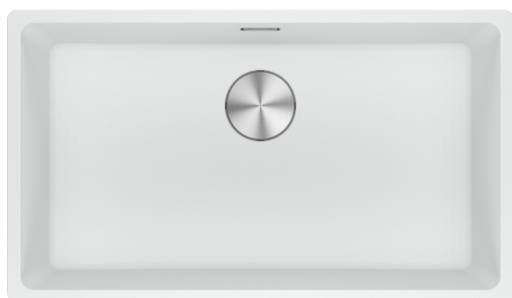

MRG 110-72 BLANC ARTIC +GLENDA DOUCHETTE | 125.0716.221

Cuve MARIS, MRG 110-72 Blanc, sous-plan 753x433 mm. Sa matière Fraganite résiste aux rayures, aux chocs et aux taches. Vidage automatique, trop plein, Bouton rotatif chrome, tous ces accessoires qui permettent une installation en toute tranquillité.

Information produit

Type d'évier	Cuve
Matériau	Fraganite
Nombre de cuves	1
Couleur	Blanc artic
Finition	Aucun

Dimensions

Dimensions évier: longueur	753.0
Dimensions évier: largeur	433.0
Grande cuve : longueur	720.0
Grande cuve : largeur	400.0
Grande cuve : profondeur	200.0

MRG 110-72 BLANC ARTIC +GLENDA DOUCHETTE | 125.0716.221

Mitigeur, GLENDA douchette monojet, en inox . Durable, élégant et facile à entretenir. La fonction douchette facilite le rinçage en atteignant toutes les parties de l'évier.

Information produit

Version bec	En forme de L
Couleur	Inox
Matériau	Inox 304
Matériau du flexible	Nylon gris
Matériau de la douchette	Inox

Dimensions

Hauteur	300.0
Diamètre de perçage	35 mm
Diamètre de cartouche	35 mm