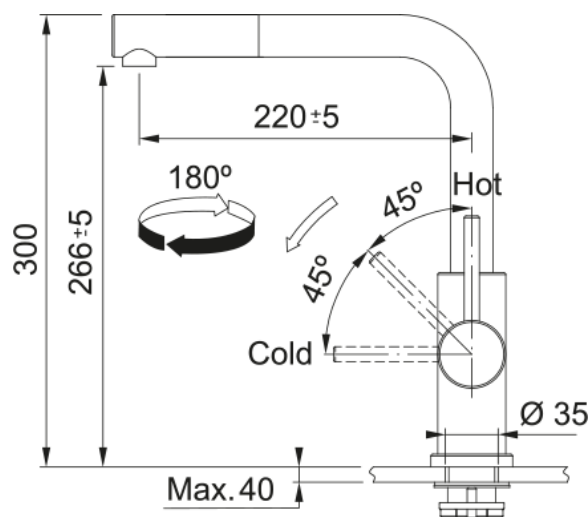

MRG 110-72 BLANC ARTIC +GLENDA DOUCHETTE | 125.0716.221

Mitigeur, GLENDA douchette monojet, en inox . Durable, élégant et facile à entretenir. La fonction douchette facilite le rinçage en atteignant toutes les parties de l'évier.

Information produit

Version bec	En forme de L
Couleur	Inox
Matériau	Inox 304
Matériau du flexible	Nylon gris
Matériau de la douchette	Inox

Dimensions

Hauteur	300.0
Diamètre de perçage	35 mm
Diamètre de cartouche	35 mm

Installation

Type de fixation	Fixation intégrée
Raccordement tuyau flexible	3/8"
Longueur tuyau d'alimentation	600 mm

Spécifications produit

Pression	Haute pression
Type de bec	Douchette monojet
Position du levier de commande	Levier de commande latéral
Rotation du bec	180°
Débit d'eau mélangée: 3 bars	9.0

Description du produit

Marque	Franke
Famille de produit	Smart
Gamme	Smart Glenda

Caractéristiques produit

Cartouche ECO	Non
Type de l'aérateur	Laminaire