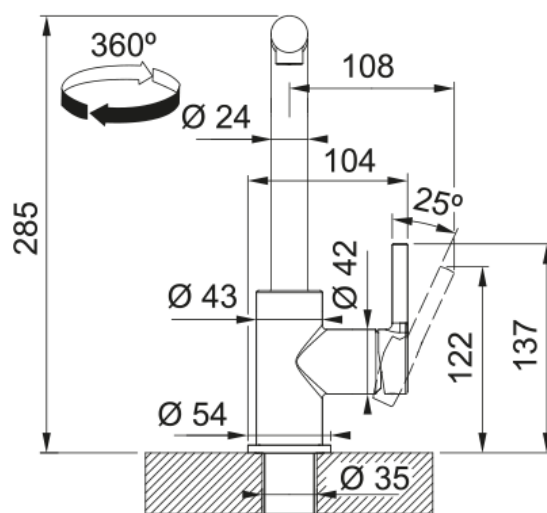

MRG 110-52 NOIR MAT + LINA L DOUCHETTE | 125.0729.578

Mitigeur, LINA L douchette monojet, en laiton, de couleur noir mat. La touche tendance de votre cuisine. La fonction douchette facilite le rinçage en atteignant toutes les parties de l'évier.

Information produit

Version bec	En forme de L
Couleur	Noir mat
Matériau	Laiton
Matériau du flexible	Nylon noir
Matériau de la douchette	Laiton

Dimensions

Hauteur	285.0
Diamètre de perçage	35 mm
Diamètre de cartouche	35 mm

Installation

Type de fixation	Fixation intégrée
Raccordement tuyau flexible	3/8"
Longueur tuyau d'alimentation	470 mm

Spécifications produit

Pression	Haute pression
Type de bec	Douchette monojet
Position du levier de commande	Levier de commande latéral
Rotation du bec	360°
Débit d'eau mélangée: 3 bars	7.15

Description du produit

Marque	Franke
Famille de produit	Smart
Gamme	Lina

Caractéristiques produit

Cartouche ECO	Non
Type de l'aérateur	Honeycomb