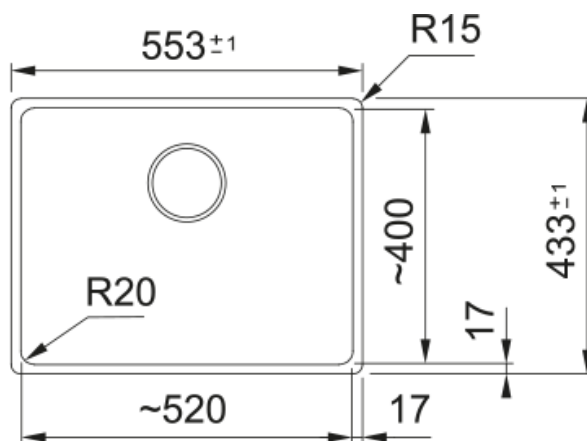

## MRG 110-52 NOIR MAT + LINA L DOUCHETTE | 125.0729.578

Cuve MARIS, MRG 110-52 Noir mat, sous-plan 553x433 mm. Sa matière Fraganite assure une durabilité exceptionnelle, résistant aux rayures, aux chocs et aux taches. Vidage manuel, trop plein rond, cache bonde rond, tous ces accessoires qui permettent une installation en toute tranquillité.

### Dimensions

Dimensions évier: longueur	553.0
Dimensions évier: largeur	433.0
Grande cuve : longueur	520.0
Grande cuve : largeur	400.0
Grande cuve : profondeur	200.0

## Dimensions

Hauteur	285.0
Diamètre de perçage	35 mm
Diamètre de cartouche	35 mm