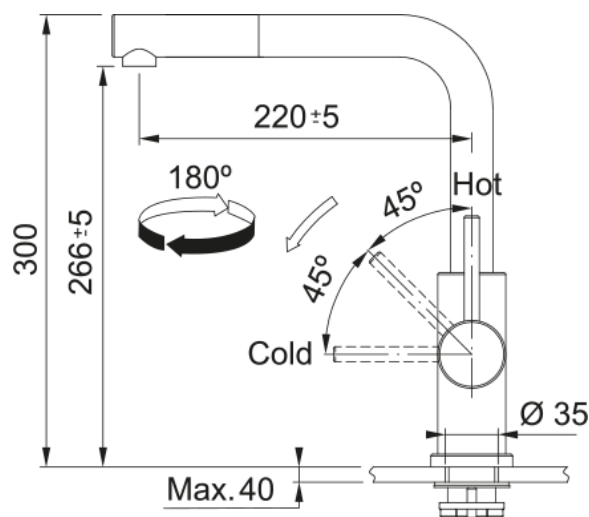

MRG 110-52 NOIR MAT + GLENDA DOUCHETTE | 125.0716.165

Mitigeur, GLENDA douchette monojet, en inox . Durable, élégant et facile à entretenir. La fonction douchette facilite le rinçage en atteignant toutes les parties de l'évier.

Information produit

Version bec	En forme de L
Couleur	Inox
Matériau	Inox 304
Matériau du flexible	Nylon gris
Matériau de la douchette	Inox

Dimensions

Hauteur	300.0
Diamètre de perçage	35 mm
Diamètre de cartouche	35 mm

Installation

Type de fixation	Fixation intégrée
Raccordement tuyau flexible	3/8"
Longueur tuyau d'alimentation	600 mm

Spécifications produit

Pression	Haute pression
Type de bec	Douchette monojet
Position du levier de commande	Levier de commande latéral
Rotation du bec	180°
Débit d'eau mélangée: 3 bars	9.0

Description du produit

Marque	Franke
Famille de produit	Smart
Gamme	Smart Glenda

Caractéristiques produit

Cartouche ECO	Non
Type de l'aérateur	Laminaire