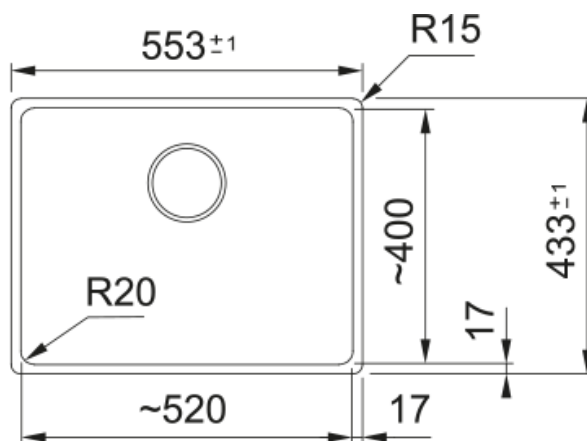

## MRG 110-52 NOIR MAT + GLENDA DOUCHETTE | 125.0716.165

Cuve MARIS, MRG 110-52 Noir mat, sous-plan 553x433 mm. Sa matière Fraganite assure une durabilité exceptionnelle, résistant aux rayures, aux chocs et aux taches. Vidage manuel, trop plein rond, cache bonde rond, tous ces accessoires qui permettent une installation en toute tranquillité.

### Dimensions

Dimensions évier: longueur	553.0
Dimensions évier: largeur	433.0
Grande cuve : longueur	520.0
Grande cuve : largeur	400.0
Grande cuve : profondeur	200.0

### Dimensions

Hauteur	300.0
Diamètre de perçage	35 mm
Diamètre de cartouche	35 mm