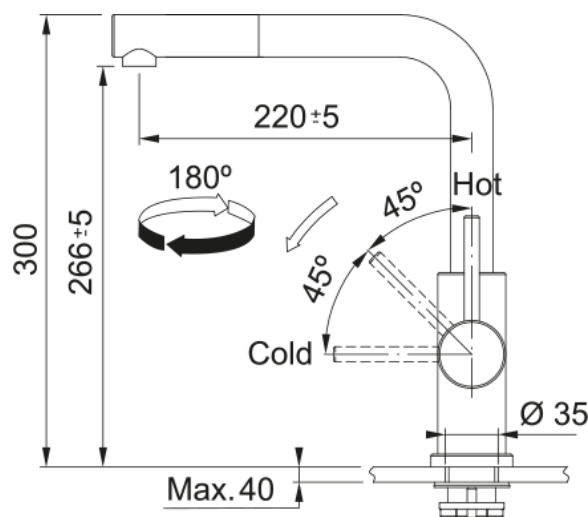

MRG 110-52 ONYX + GLENDA DOUCHETTE | 125.0716.164

Mitigeur, GLENDA douchette monojet, en inox . Durable, élégant et facile à entretenir. La fonction douchette facilite le rinçage en atteignant toutes les parties de l'évier.

Information produit

Version bec	En forme de L
Couleur	Inox
Matériau	Inox 304
Matériau du flexible	Nylon gris
Matériau de la douchette	Inox

Dimensions

Hauteur	300.0
Diamètre de perçage	35 mm
Diamètre de cartouche	35 mm

Installation

Type de fixation	Fixation intégrée
Raccordement tuyau flexible	3/8"
Longueur tuyau d'alimentation	600 mm

Spécifications produit

Pression	Haute pression
Type de bec	Douchette monojet
Position du levier de commande	Levier de commande latéral
Rotation du bec	180°
Débit d'eau mélangée: 3 bars	9.0

Description du produit

Marque	Franke
Famille de produit	Smart
Gamme	Smart Glenda

Caractéristiques produit

Cartouche ECO	Non
Type de l'aérateur	Laminaire